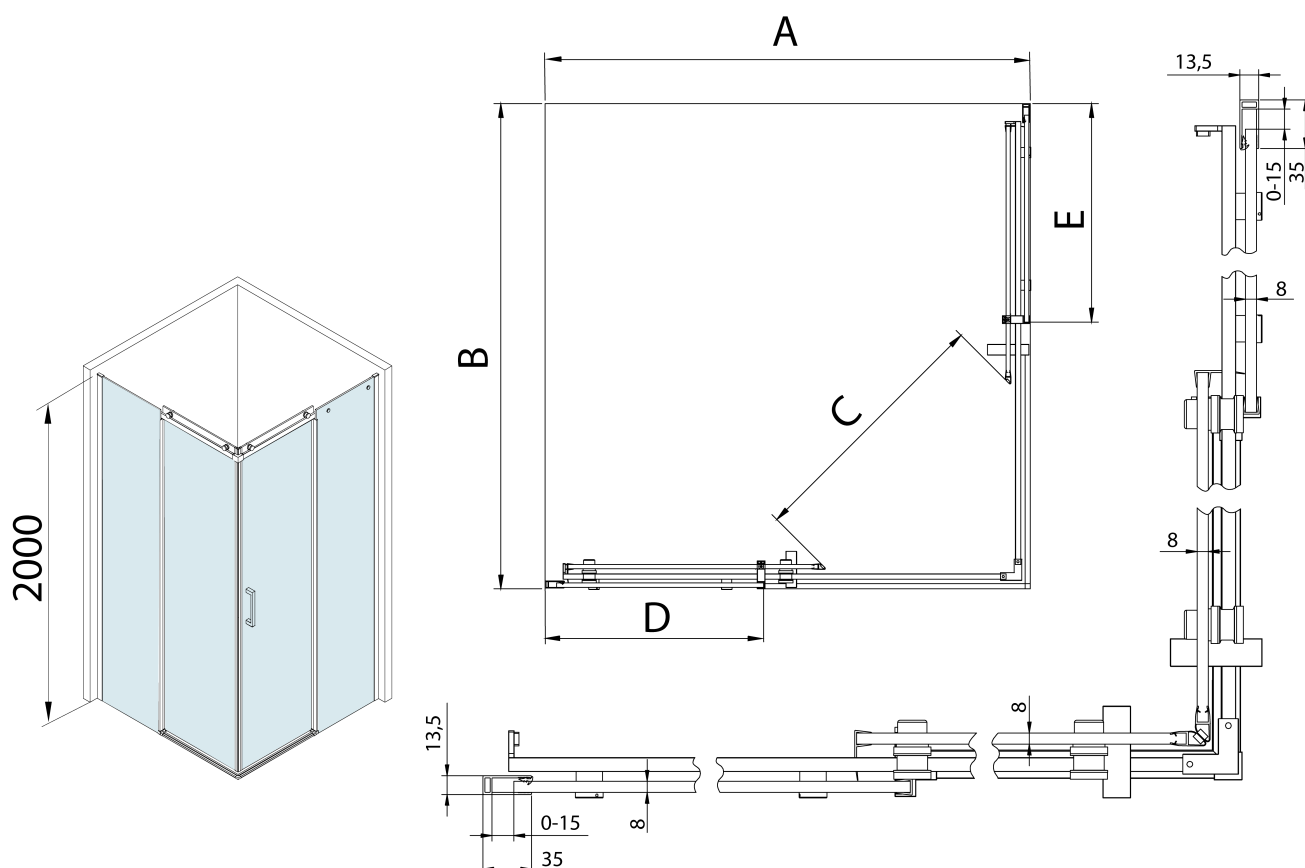

Produktový list

Objednací kód: **TL2980-5002**

THRON LINE SQUARE obdélníkový sprchový kout
900x800mm, hranaté pojezdy, rohový vstup

MODEL	A	B	C	D	E	
TL2880-500x	780-810	780-810		395	345	345
TL2990-500x	880-910	880-910		465	395	395
TL2980-500x	880-910	780-810		430	395	345
TL2010-500x	980-1010	980-1010		465	495	495
TL2090-500x	980-1010	880-910		465	495	395
TL2080-500x	980-1010	780-810		430	495	345
TL2111-500x	1080-1110	1080-1110		465	595	595
TL2110-500x	1080-1110	980-1010		465	595	495
TL2190-500x	1080-1110	880-910		465	595	395
TL2180-500x	1080-1110	780-810		465	595	345
TL2212-500x	1180-1210	1180-1210		465	695	695
TL2211-500x	1180-1210	1080-1110		465	695	595
TL2210-500x	1180-1210	980-1010		465	695	495
TL2290-500x	1180-1210	880-910		465	695	395
TL2280-500x	1180-1210	780-810		465	695	345