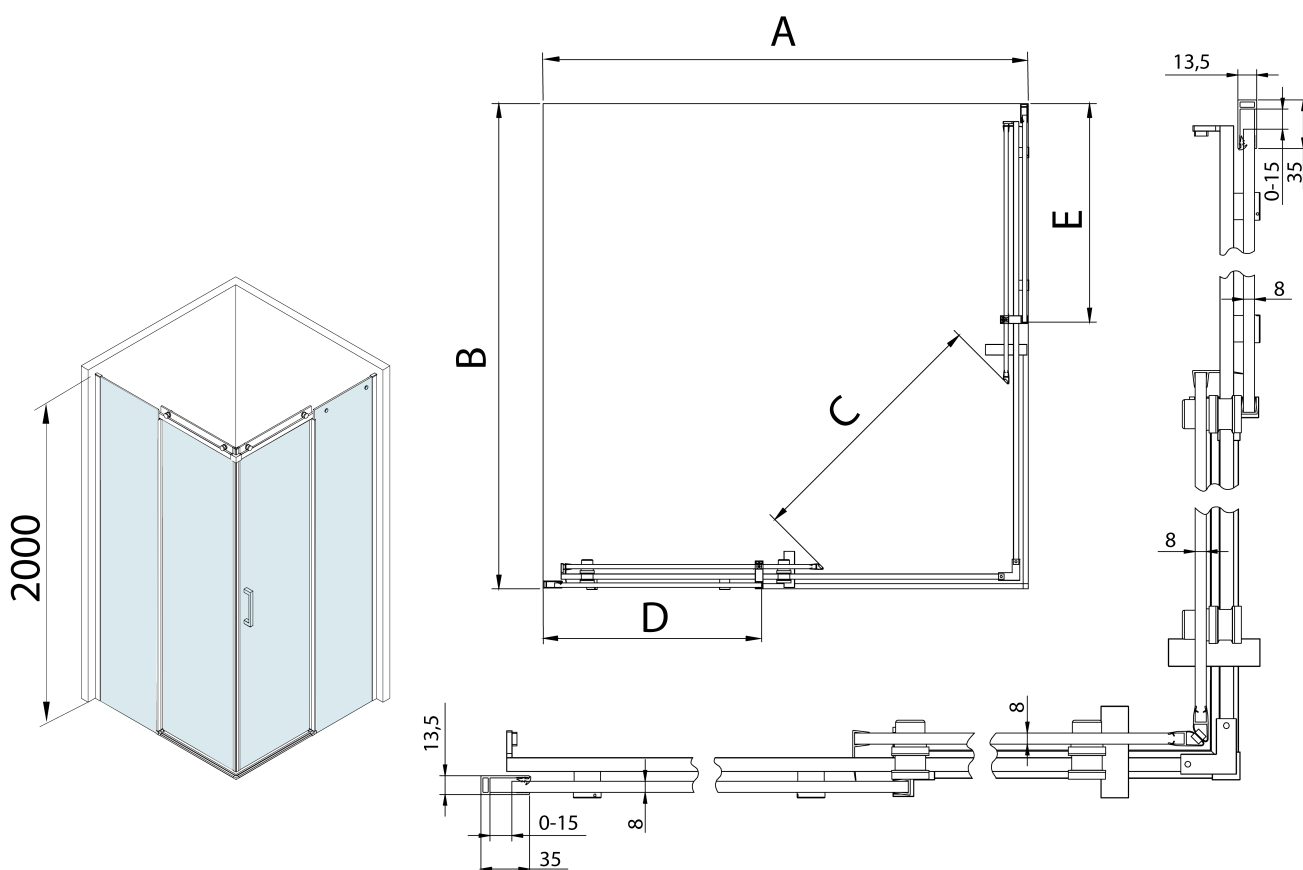

Produktový list

Objednací kód: **TL2010-5002**

THRON LINE SQUARE čtvercový sprchový kout
1000x1000mm, hranaté pojezdy, rohový vstup

MODEL	A	B	C	D	E	
TL2880-500x	780-810	780-810		395	345	345
TL2990-500x	880-910	880-910		465	395	395
TL2980-500x	880-910	780-810		430	395	345
TL2010-500x	980-1010	980-1010		465	495	495
TL2090-500x	980-1010	880-910		465	495	395
TL2080-500x	980-1010	780-810		430	495	345
TL2111-500x	1080-1110	1080-1110		465	595	595
TL2110-500x	1080-1110	980-1010		465	595	495
TL2190-500x	1080-1110	880-910		465	595	395
TL2180-500x	1080-1110	780-810		465	595	345
TL2212-500x	1180-1210	1180-1210		465	695	695
TL2211-500x	1180-1210	1080-1110		465	695	595
TL2210-500x	1180-1210	980-1010		465	695	495
TL2290-500x	1180-1210	880-910		465	695	395
TL2280-500x	1180-1210	780-810		465	695	345