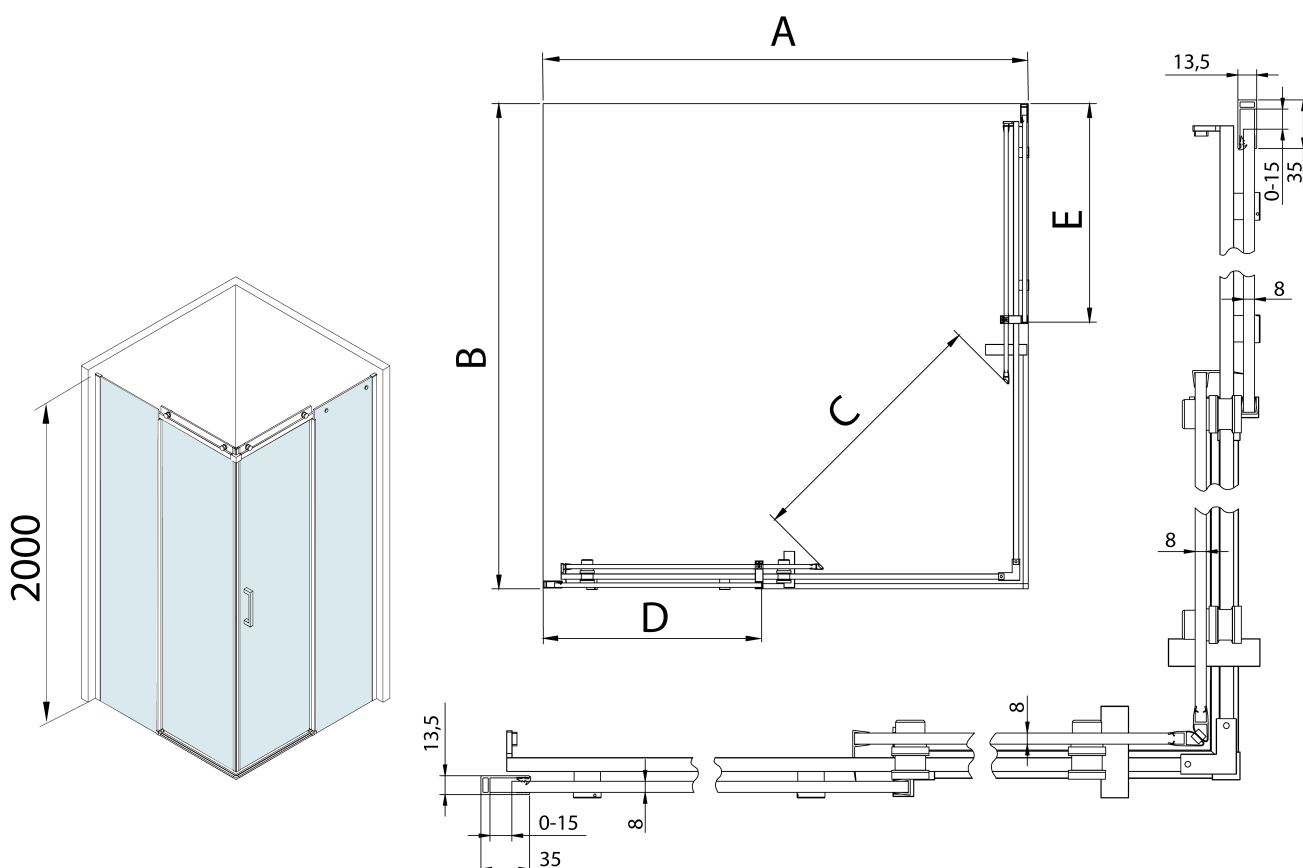

Produktový list

Objednací kód: **TL2990-5002**

THRON LINE SQUARE čtvercový sprchový kout
900x900mm, hranaté pojezdy, rohový vstup

MODEL	A	B	C	D	E	
TL2880-500x	780-810	780-810		395	345	345
TL2990-500x	880-910	880-910		465	395	395
TL2980-500x	880-910	780-810		430	395	345
TL2010-500x	980-1010	980-1010		465	495	495
TL2090-500x	980-1010	880-910		465	495	395
TL2080-500x	980-1010	780-810		430	495	345
TL2111-500x	1080-1110	1080-1110		465	595	595
TL2110-500x	1080-1110	980-1010		465	595	495
TL2190-500x	1080-1110	880-910		465	595	395
TL2180-500x	1080-1110	780-810		465	595	345
TL2212-500x	1180-1210	1180-1210		465	695	695
TL2211-500x	1180-1210	1080-1110		465	695	595
TL2210-500x	1180-1210	980-1010		465	695	495
TL2290-500x	1180-1210	880-910		465	695	395
TL2280-500x	1180-1210	780-810		465	695	345