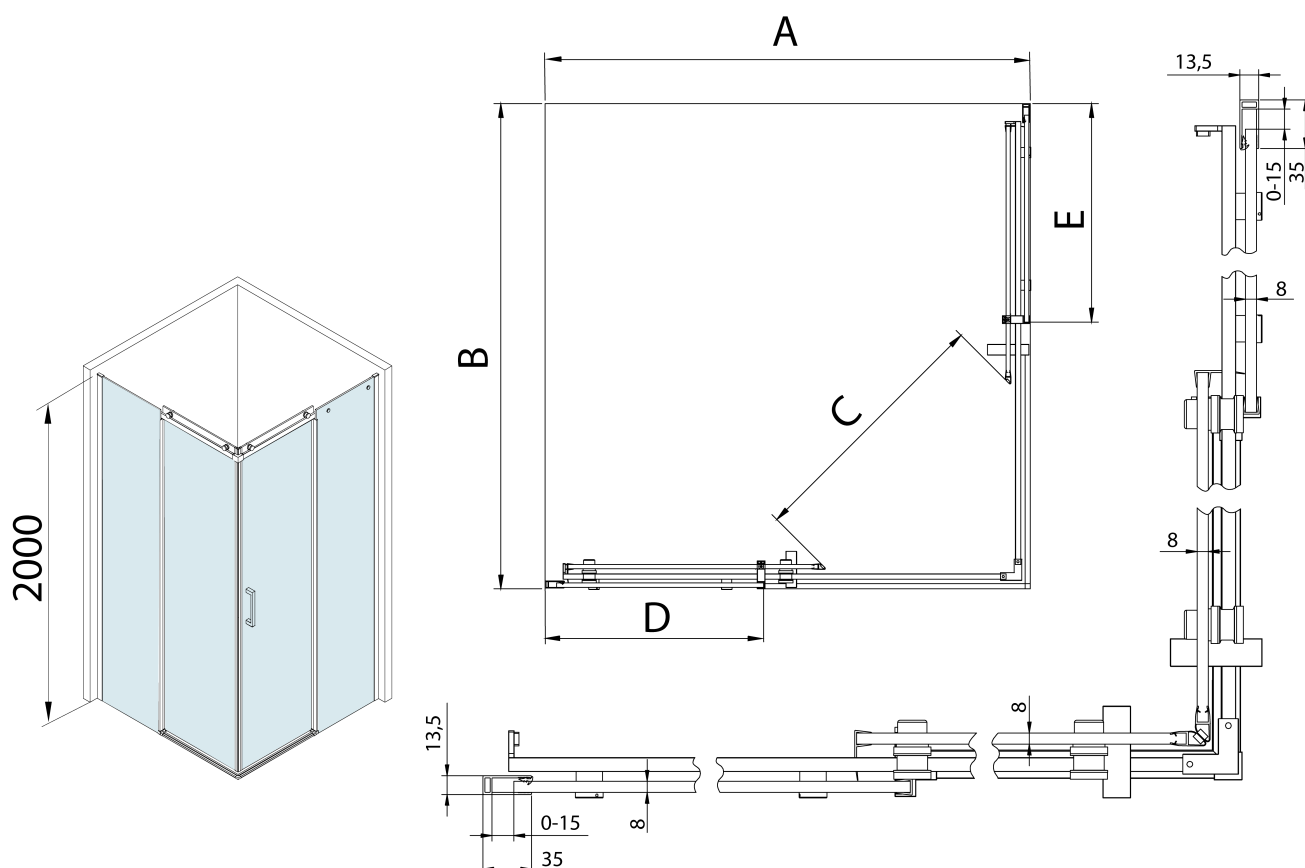

Produktový list

Objednací kód: **TL2880-5002**

THRON LINE SQUARE čtvercový sprchový kout
800x800mm, hranaté pojezdy, rohový vstup

MODEL	A	B	C	D	E	
TL2880-500x	780-810	780-810		395	345	345
TL2990-500x	880-910	880-910		465	395	395
TL2980-500x	880-910	780-810		430	395	345
TL2010-500x	980-1010	980-1010		465	495	495
TL2090-500x	980-1010	880-910		465	495	395
TL2080-500x	980-1010	780-810		430	495	345
TL2111-500x	1080-1110	1080-1110		465	595	595
TL2110-500x	1080-1110	980-1010		465	595	495
TL2190-500x	1080-1110	880-910		465	595	395
TL2180-500x	1080-1110	780-810		465	595	345
TL2212-500x	1180-1210	1180-1210		465	695	695
TL2211-500x	1180-1210	1080-1110		465	695	595
TL2210-500x	1180-1210	980-1010		465	695	495
TL2290-500x	1180-1210	880-910		465	695	395
TL2280-500x	1180-1210	780-810		465	695	345