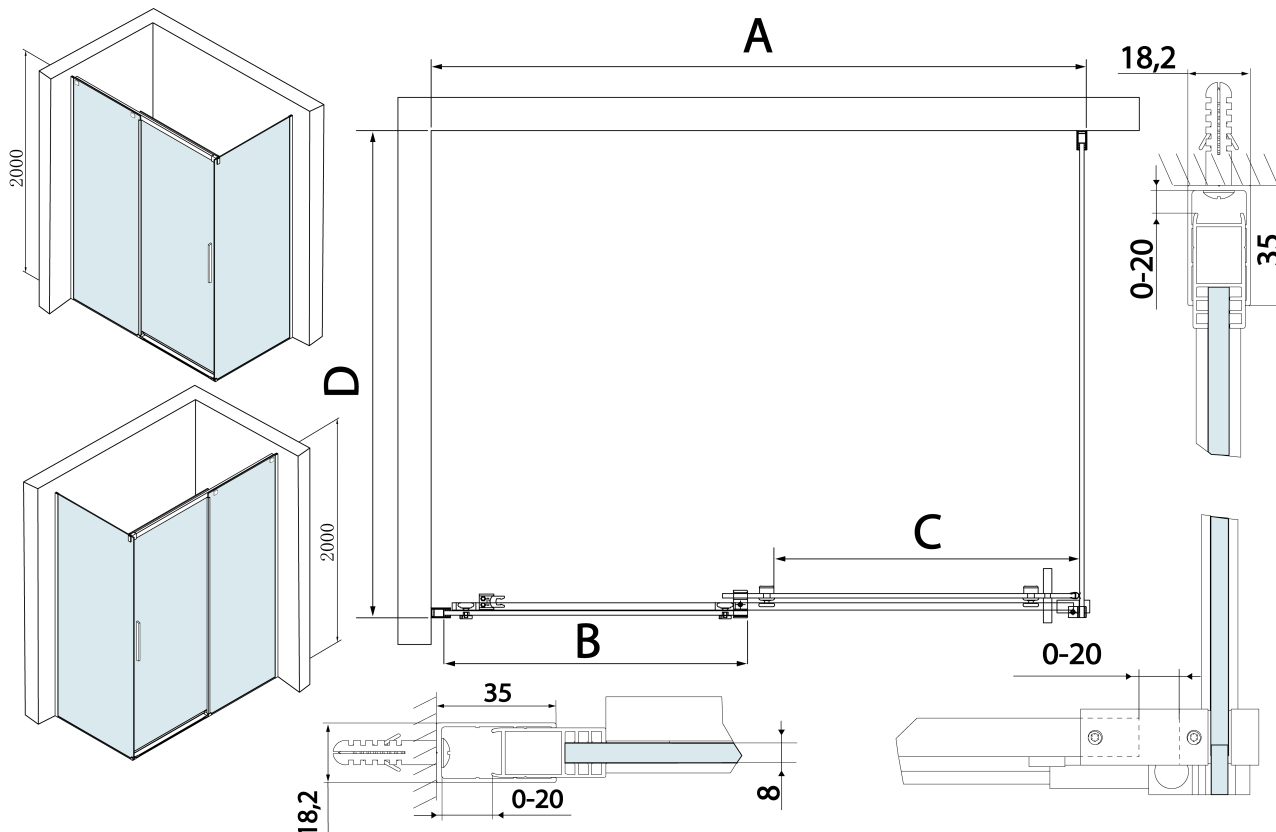

# Produktový list

Objednací kód: **TL1690-5005**

**THRON LINE ROUND** obdélníkový sprchový kout  
1600x900mm, kulaté pojezdy

MODEL	A	B	C	D
TL1070-500x	990-1020	458mm	396mm	680-695
TL1080-500x	990-1020	458mm	396mm	780-795
TL1090-500x	990-1020	458mm	396mm	880-895
TL1010-500x	990-1020	458mm	396mm	980-995
TL1170-500x	1090-1110	508mm	446mm	680-695
TL1180-500x	1090-1110	508mm	446mm	780-795
TL1190-500x	1090-1110	508mm	446mm	880-895
TL1110-500x	1090-1110	508mm	446mm	980-995
TL1270-500x	1190-1210	558mm	496mm	680-695
TL1280-500x	1190-1210	558mm	496mm	780-795
TL1290-500x	1190-1210	558mm	496mm	880-895
TL1210-500x	1190-1210	558mm	496mm	980-995
TL1370-500x	1290-1310	608mm	546mm	680-695
TL1380-500x	1290-1310	608mm	546mm	780-795

MODEL	A	B	C	D
TL1390-500x	1290-1310	608mm	546mm	880-895
TL1310-500x	1290-1310	608mm	546mm	980-995
TL1470-500x	1390-1410	658mm	596mm	680-695
TL1480-500x	1390-1410	658mm	596mm	780-795
TL1490-500x	1390-1410	658mm	596mm	880-895
TL1410-500x	1390-1410	658mm	596mm	980-995
TL1570-500x	1490-1510	708mm	646mm	680-695
TL1580-500x	1490-1510	708mm	646mm	780-795
TL1590-500x	1490-1510	708mm	646mm	880-895
TL1510-500x	1490-1510	708mm	646mm	980-995
TL1670-500x	1590-1610	808mm	646mm	680-695
TL1680-500x	1590-1610	808mm	646mm	780-795
TL1690-500x	1590-1610	808mm	646mm	880-895
TL1610-500x	1590-1610	808mm	646mm	980-995