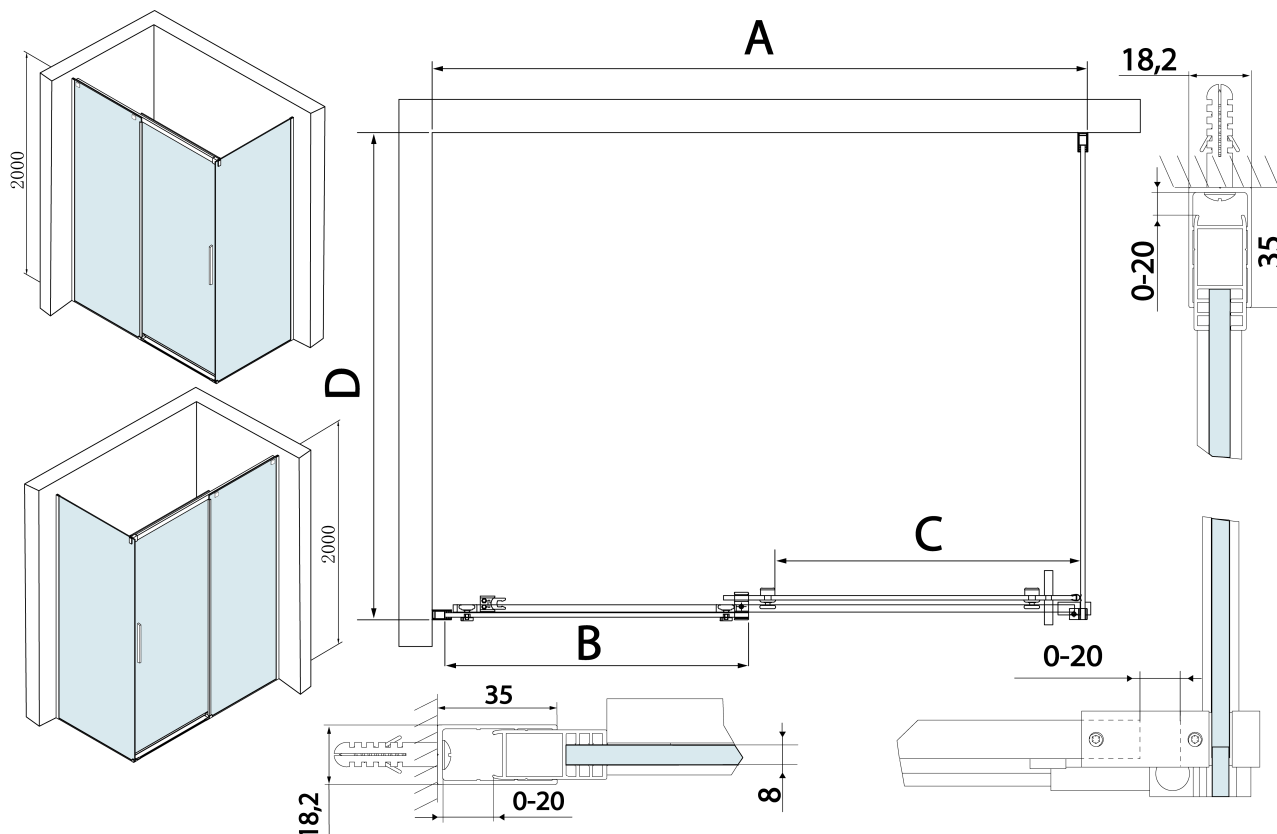

Produktový list

Objednací kód: **TL1680-5005**

THRON LINE ROUND obdélníkový sprchový kout
1600x800mm, kulaté pojezdy

MODEL	A	B	C	D
TL1070-500x	990-1020	458mm	396mm	680-695
TL1080-500x	990-1020	458mm	396mm	780-795
TL1090-500x	990-1020	458mm	396mm	880-895
TL1010-500x	990-1020	458mm	396mm	980-995
TL1170-500x	1090-1110	508mm	446mm	680-695
TL1180-500x	1090-1110	508mm	446mm	780-795
TL1190-500x	1090-1110	508mm	446mm	880-895
TL1110-500x	1090-1110	508mm	446mm	980-995
TL1270-500x	1190-1210	558mm	496mm	680-695
TL1280-500x	1190-1210	558mm	496mm	780-795
TL1290-500x	1190-1210	558mm	496mm	880-895
TL1210-500x	1190-1210	558mm	496mm	980-995
TL1370-500x	1290-1310	608mm	546mm	680-695
TL1380-500x	1290-1310	608mm	546mm	780-795

MODEL	A	B	C	D
TL1390-500x	1290-1310	608mm	546mm	880-895
TL1310-500x	1290-1310	608mm	546mm	980-995
TL1470-500x	1390-1410	658mm	596mm	680-695
TL1480-500x	1390-1410	658mm	596mm	780-795
TL1490-500x	1390-1410	658mm	596mm	880-895
TL1410-500x	1390-1410	658mm	596mm	980-995
TL1570-500x	1490-1510	708mm	646mm	680-695
TL1580-500x	1490-1510	708mm	646mm	780-795
TL1590-500x	1490-1510	708mm	646mm	880-895
TL1510-500x	1490-1510	708mm	646mm	980-995
TL1670-500x	1590-1610	808mm	646mm	680-695
TL1680-500x	1590-1610	808mm	646mm	780-795
TL1690-500x	1590-1610	808mm	646mm	880-895
TL1610-500x	1590-1610	808mm	646mm	980-995