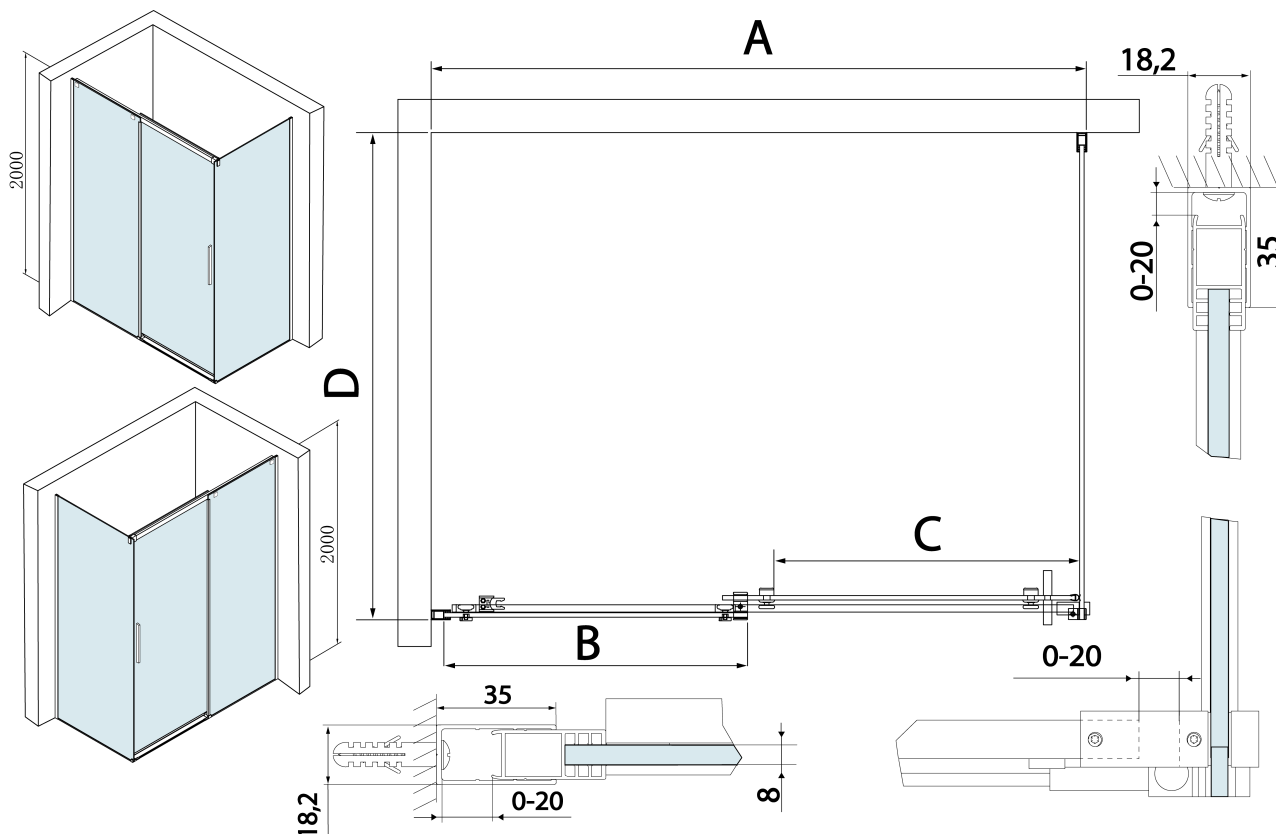

# Produktový list

Objednací kód: **TL1670-5005**

**THRON LINE ROUND** obdélníkový sprchový kout  
1600x700mm, kulaté pojezdy

MODEL	A	B	C	D
TL1070-500x	990-1020	458mm	396mm	680-695
TL1080-500x	990-1020	458mm	396mm	780-795
TL1090-500x	990-1020	458mm	396mm	880-895
TL1010-500x	990-1020	458mm	396mm	980-995
TL1170-500x	1090-1110	508mm	446mm	680-695
TL1180-500x	1090-1110	508mm	446mm	780-795
TL1190-500x	1090-1110	508mm	446mm	880-895
TL1110-500x	1090-1110	508mm	446mm	980-995
TL1270-500x	1190-1210	558mm	496mm	680-695
TL1280-500x	1190-1210	558mm	496mm	780-795
TL1290-500x	1190-1210	558mm	496mm	880-895
TL1210-500x	1190-1210	558mm	496mm	980-995
TL1370-500x	1290-1310	608mm	546mm	680-695
TL1380-500x	1290-1310	608mm	546mm	780-795

MODEL	A	B	C	D
TL1390-500x	1290-1310	608mm	546mm	880-895
TL1310-500x	1290-1310	608mm	546mm	980-995
TL1470-500x	1390-1410	658mm	596mm	680-695
TL1480-500x	1390-1410	658mm	596mm	780-795
TL1490-500x	1390-1410	658mm	596mm	880-895
TL1410-500x	1390-1410	658mm	596mm	980-995
TL1570-500x	1490-1510	708mm	646mm	680-695
TL1580-500x	1490-1510	708mm	646mm	780-795
TL1590-500x	1490-1510	708mm	646mm	880-895
TL1510-500x	1490-1510	708mm	646mm	980-995
TL1670-500x	1590-1610	808mm	646mm	680-695
TL1680-500x	1590-1610	808mm	646mm	780-795
TL1690-500x	1590-1610	808mm	646mm	880-895
TL1610-500x	1590-1610	808mm	646mm	980-995