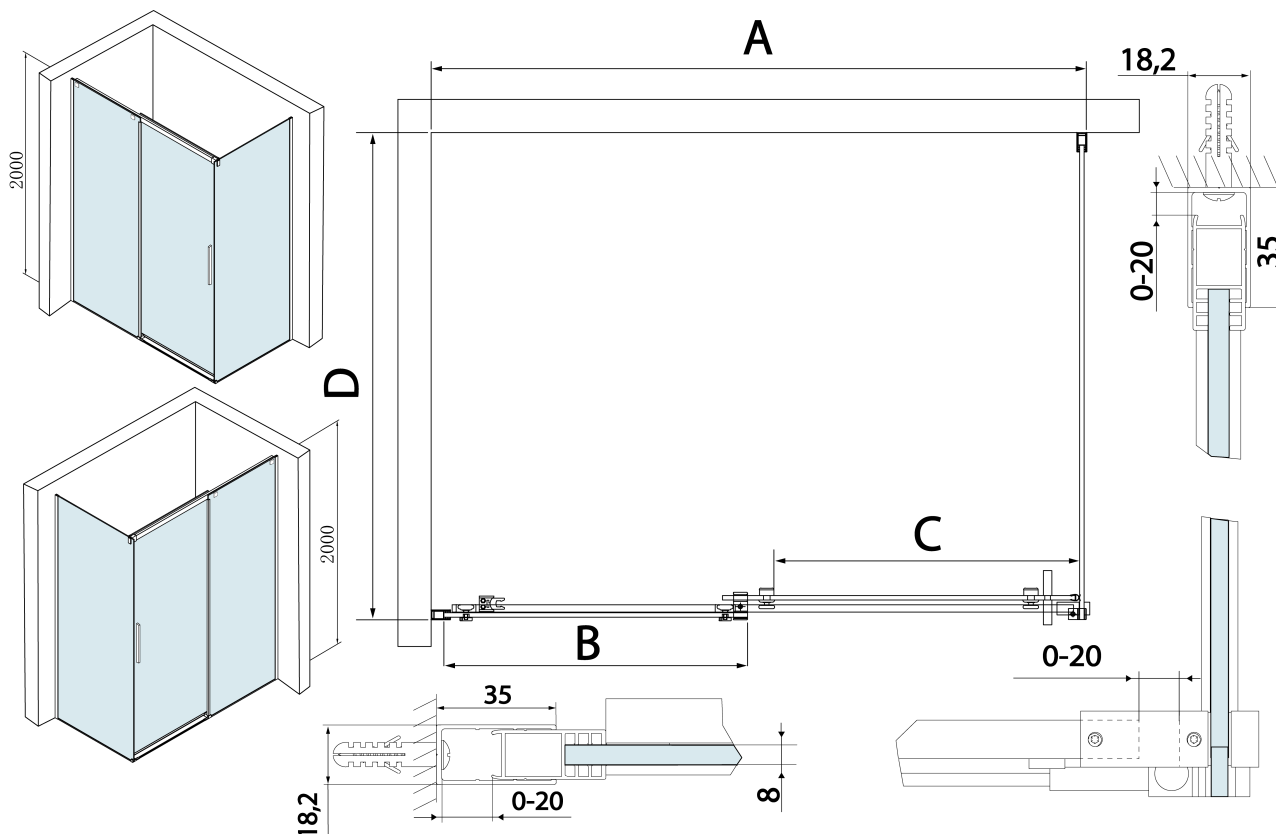

Produktový list

Objednací kód: **TL1570-5005**

THRON LINE ROUND obdélníkový sprchový kout
1500x700mm, kulaté pojezdy

MODEL	A	B	C	D
TL1070-500x	990-1020	458mm	396mm	680-695
TL1080-500x	990-1020	458mm	396mm	780-795
TL1090-500x	990-1020	458mm	396mm	880-895
TL1010-500x	990-1020	458mm	396mm	980-995
TL1170-500x	1090-1110	508mm	446mm	680-695
TL1180-500x	1090-1110	508mm	446mm	780-795
TL1190-500x	1090-1110	508mm	446mm	880-895
TL1110-500x	1090-1110	508mm	446mm	980-995
TL1270-500x	1190-1210	558mm	496mm	680-695
TL1280-500x	1190-1210	558mm	496mm	780-795
TL1290-500x	1190-1210	558mm	496mm	880-895
TL1210-500x	1190-1210	558mm	496mm	980-995
TL1370-500x	1290-1310	608mm	546mm	680-695
TL1380-500x	1290-1310	608mm	546mm	780-795

MODEL	A	B	C	D
TL1390-500x	1290-1310	608mm	546mm	880-895
TL1310-500x	1290-1310	608mm	546mm	980-995
TL1470-500x	1390-1410	658mm	596mm	680-695
TL1480-500x	1390-1410	658mm	596mm	780-795
TL1490-500x	1390-1410	658mm	596mm	880-895
TL1410-500x	1390-1410	658mm	596mm	980-995
TL1570-500x	1490-1510	708mm	646mm	680-695
TL1580-500x	1490-1510	708mm	646mm	780-795
TL1590-500x	1490-1510	708mm	646mm	880-895
TL1510-500x	1490-1510	708mm	646mm	980-995
TL1670-500x	1590-1610	808mm	646mm	680-695
TL1680-500x	1590-1610	808mm	646mm	780-795
TL1690-500x	1590-1610	808mm	646mm	880-895
TL1610-500x	1590-1610	808mm	646mm	980-995