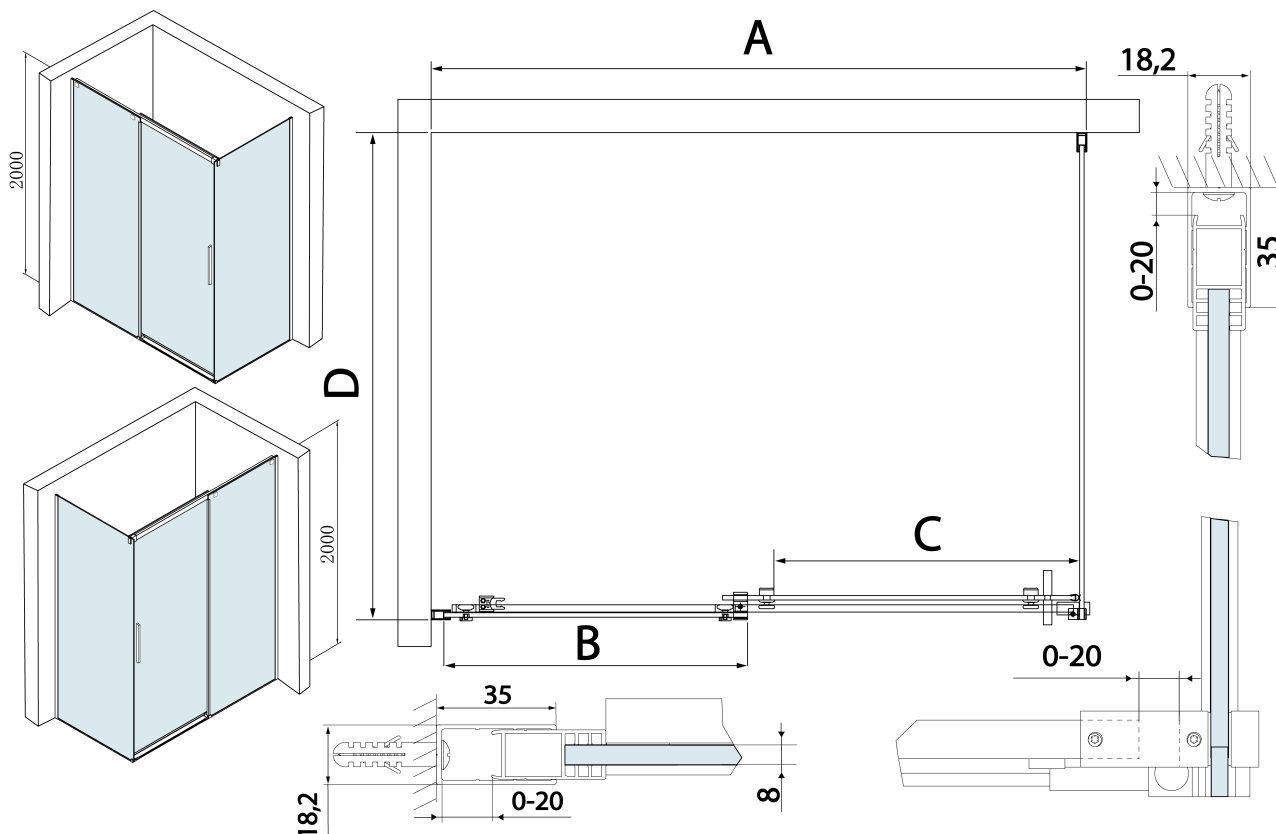

Produktový list

Objednací kód: **TL1470-5005**

THRON LINE ROUND obdélníkový sprchový kout
1400x700mm, kulaté pojezdy

MODEL	A	B	C	D
TL1070-500x	990-1020	458mm	396mm	680-695
TL1080-500x	990-1020	458mm	396mm	780-795
TL1090-500x	990-1020	458mm	396mm	880-895
TL1010-500x	990-1020	458mm	396mm	980-995
TL1170-500x	1090-1110	508mm	446mm	680-695
TL1180-500x	1090-1110	508mm	446mm	780-795
TL1190-500x	1090-1110	508mm	446mm	880-895
TL1110-500x	1090-1110	508mm	446mm	980-995
TL1270-500x	1190-1210	558mm	496mm	680-695
TL1280-500x	1190-1210	558mm	496mm	780-795
TL1290-500x	1190-1210	558mm	496mm	880-895
TL1210-500x	1190-1210	558mm	496mm	980-995
TL1370-500x	1290-1310	608mm	546mm	680-695
TL1380-500x	1290-1310	608mm	546mm	780-795

MODEL	A	B	C	D
TL1390-500x	1290-1310	608mm	546mm	880-895
TL1310-500x	1290-1310	608mm	546mm	980-995
TL1470-500x	1390-1410	658mm	596mm	680-695
TL1480-500x	1390-1410	658mm	596mm	780-795
TL1490-500x	1390-1410	658mm	596mm	880-895
TL1410-500x	1390-1410	658mm	596mm	980-995
TL1570-500x	1490-1510	708mm	646mm	680-695
TL1580-500x	1490-1510	708mm	646mm	780-795
TL1590-500x	1490-1510	708mm	646mm	880-895
TL1510-500x	1490-1510	708mm	646mm	980-995
TL1670-500x	1590-1610	808mm	646mm	680-695
TL1680-500x	1590-1610	808mm	646mm	780-795
TL1690-500x	1590-1610	808mm	646mm	880-895
TL1610-500x	1590-1610	808mm	646mm	980-995