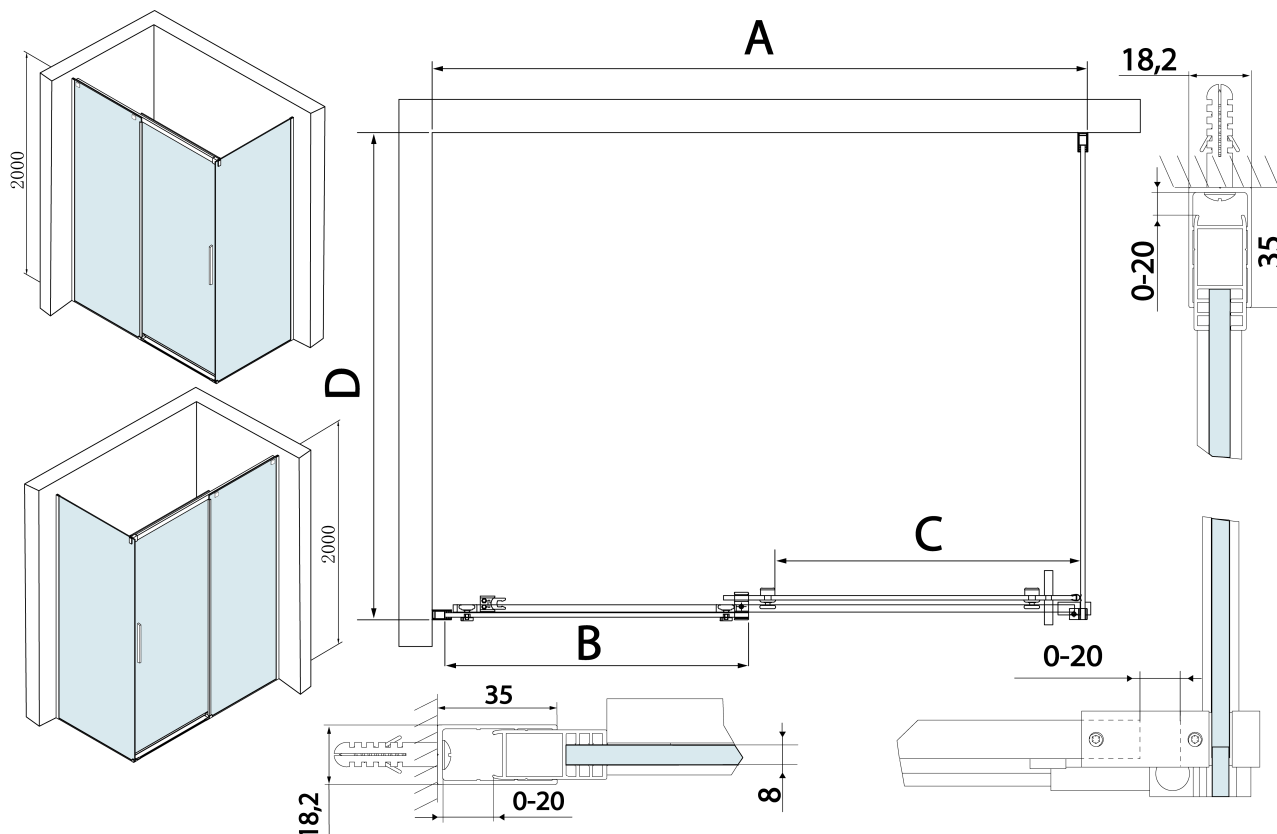

# Produktový list

Objednací kód: **TL1390-5005**

**THRON LINE ROUND** obdélníkový sprchový kout  
1300x900mm, kulaté pojezdy

MODEL	A	B	C	D
TL1070-500x	990-1020	458mm	396mm	680-695
TL1080-500x	990-1020	458mm	396mm	780-795
TL1090-500x	990-1020	458mm	396mm	880-895
TL1010-500x	990-1020	458mm	396mm	980-995
TL1170-500x	1090-1110	508mm	446mm	680-695
TL1180-500x	1090-1110	508mm	446mm	780-795
TL1190-500x	1090-1110	508mm	446mm	880-895
TL1110-500x	1090-1110	508mm	446mm	980-995
TL1270-500x	1190-1210	558mm	496mm	680-695
TL1280-500x	1190-1210	558mm	496mm	780-795
TL1290-500x	1190-1210	558mm	496mm	880-895
TL1210-500x	1190-1210	558mm	496mm	980-995
TL1370-500x	1290-1310	608mm	546mm	680-695
TL1380-500x	1290-1310	608mm	546mm	780-795

MODEL	A	B	C	D
TL1390-500x	1290-1310	608mm	546mm	880-895
TL1310-500x	1290-1310	608mm	546mm	980-995
TL1470-500x	1390-1410	658mm	596mm	680-695
TL1480-500x	1390-1410	658mm	596mm	780-795
TL1490-500x	1390-1410	658mm	596mm	880-895
TL1410-500x	1390-1410	658mm	596mm	980-995
TL1570-500x	1490-1510	708mm	646mm	680-695
TL1580-500x	1490-1510	708mm	646mm	780-795
TL1590-500x	1490-1510	708mm	646mm	880-895
TL1510-500x	1490-1510	708mm	646mm	980-995
TL1670-500x	1590-1610	808mm	646mm	680-695
TL1680-500x	1590-1610	808mm	646mm	780-795
TL1690-500x	1590-1610	808mm	646mm	880-895
TL1610-500x	1590-1610	808mm	646mm	980-995