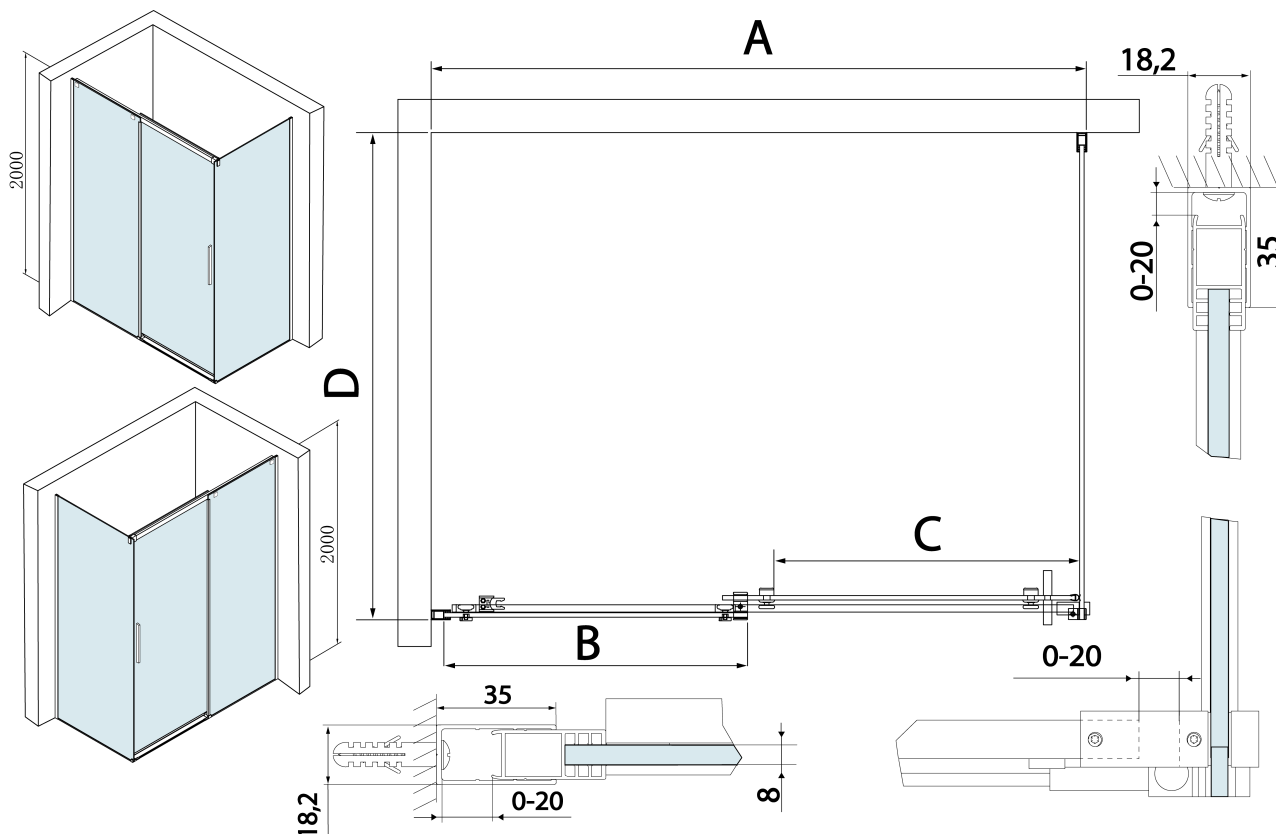

Produktový list

Objednací kód: **TL1280-5005**

THRON LINE ROUND obdélníkový sprchový kout
1200x800mm, kulaté pojezdy

MODEL	A	B	C	D
TL1070-500x	990-1020	458mm	396mm	680-695
TL1080-500x	990-1020	458mm	396mm	780-795
TL1090-500x	990-1020	458mm	396mm	880-895
TL1010-500x	990-1020	458mm	396mm	980-995
TL1170-500x	1090-1110	508mm	446mm	680-695
TL1180-500x	1090-1110	508mm	446mm	780-795
TL1190-500x	1090-1110	508mm	446mm	880-895
TL1110-500x	1090-1110	508mm	446mm	980-995
TL1270-500x	1190-1210	558mm	496mm	680-695
TL1280-500x	1190-1210	558mm	496mm	780-795
TL1290-500x	1190-1210	558mm	496mm	880-895
TL1210-500x	1190-1210	558mm	496mm	980-995
TL1370-500x	1290-1310	608mm	546mm	680-695
TL1380-500x	1290-1310	608mm	546mm	780-795

MODEL	A	B	C	D
TL1390-500x	1290-1310	608mm	546mm	880-895
TL1310-500x	1290-1310	608mm	546mm	980-995
TL1470-500x	1390-1410	658mm	596mm	680-695
TL1480-500x	1390-1410	658mm	596mm	780-795
TL1490-500x	1390-1410	658mm	596mm	880-895
TL1410-500x	1390-1410	658mm	596mm	980-995
TL1570-500x	1490-1510	708mm	646mm	680-695
TL1580-500x	1490-1510	708mm	646mm	780-795
TL1590-500x	1490-1510	708mm	646mm	880-895
TL1510-500x	1490-1510	708mm	646mm	980-995
TL1670-500x	1590-1610	808mm	646mm	680-695
TL1680-500x	1590-1610	808mm	646mm	780-795
TL1690-500x	1590-1610	808mm	646mm	880-895
TL1610-500x	1590-1610	808mm	646mm	980-995