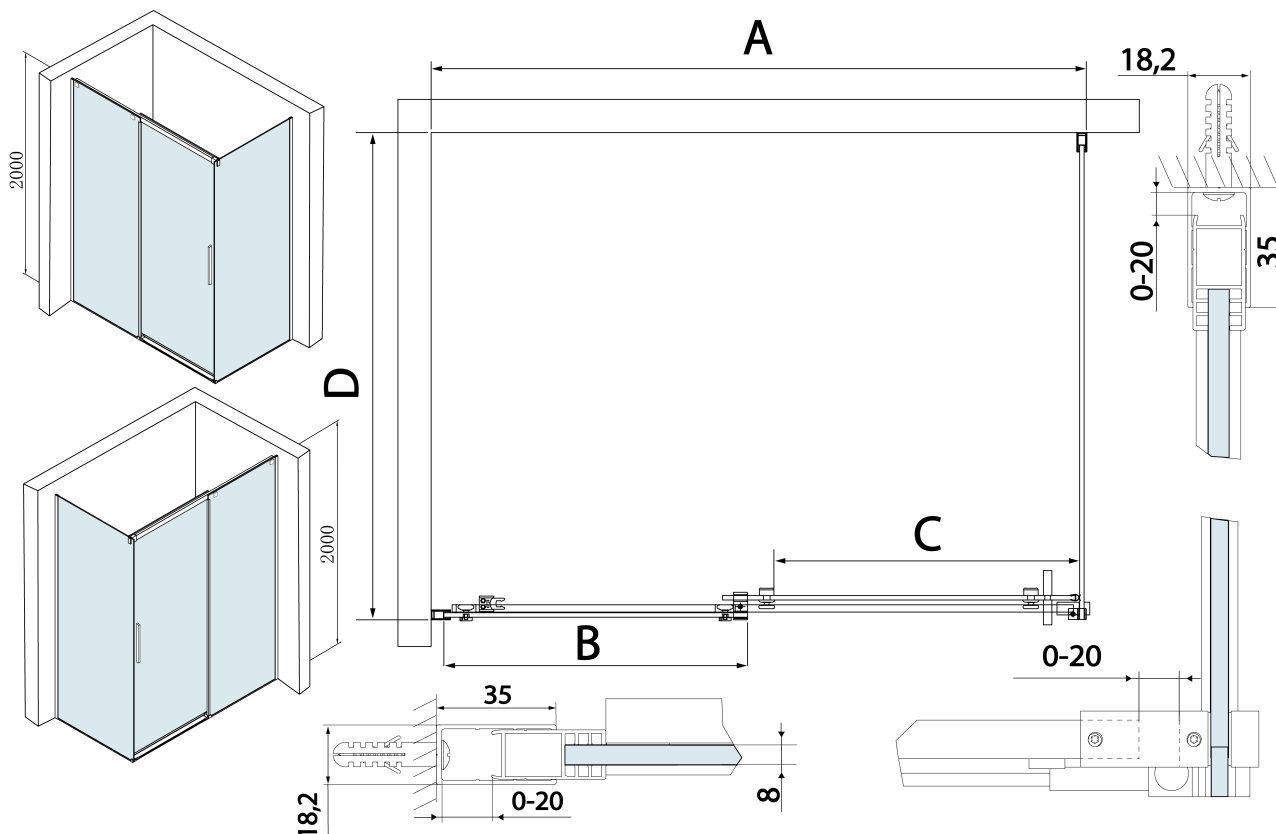

# Produktový list

Objednací kód: **TL1170-5005**

**THRON LINE ROUND** obdélníkový sprchový kout  
1100x700mm, kulaté pojezdy

MODEL	A	B	C	D
TL1070-500x	990-1020	458mm	396mm	680-695
TL1080-500x	990-1020	458mm	396mm	780-795
TL1090-500x	990-1020	458mm	396mm	880-895
TL1010-500x	990-1020	458mm	396mm	980-995
TL1170-500x	1090-1110	508mm	446mm	680-695
TL1180-500x	1090-1110	508mm	446mm	780-795
TL1190-500x	1090-1110	508mm	446mm	880-895
TL1110-500x	1090-1110	508mm	446mm	980-995
TL1270-500x	1190-1210	558mm	496mm	680-695
TL1280-500x	1190-1210	558mm	496mm	780-795
TL1290-500x	1190-1210	558mm	496mm	880-895
TL1210-500x	1190-1210	558mm	496mm	980-995
TL1370-500x	1290-1310	608mm	546mm	680-695
TL1380-500x	1290-1310	608mm	546mm	780-795

MODEL	A	B	C	D
TL1390-500x	1290-1310	608mm	546mm	880-895
TL1310-500x	1290-1310	608mm	546mm	980-995
TL1470-500x	1390-1410	658mm	596mm	680-695
TL1480-500x	1390-1410	658mm	596mm	780-795
TL1490-500x	1390-1410	658mm	596mm	880-895
TL1410-500x	1390-1410	658mm	596mm	980-995
TL1570-500x	1490-1510	708mm	646mm	680-695
TL1580-500x	1490-1510	708mm	646mm	780-795
TL1590-500x	1490-1510	708mm	646mm	880-895
TL1510-500x	1490-1510	708mm	646mm	980-995
TL1670-500x	1590-1610	808mm	646mm	680-695
TL1680-500x	1590-1610	808mm	646mm	780-795
TL1690-500x	1590-1610	808mm	646mm	880-895
TL1610-500x	1590-1610	808mm	646mm	980-995