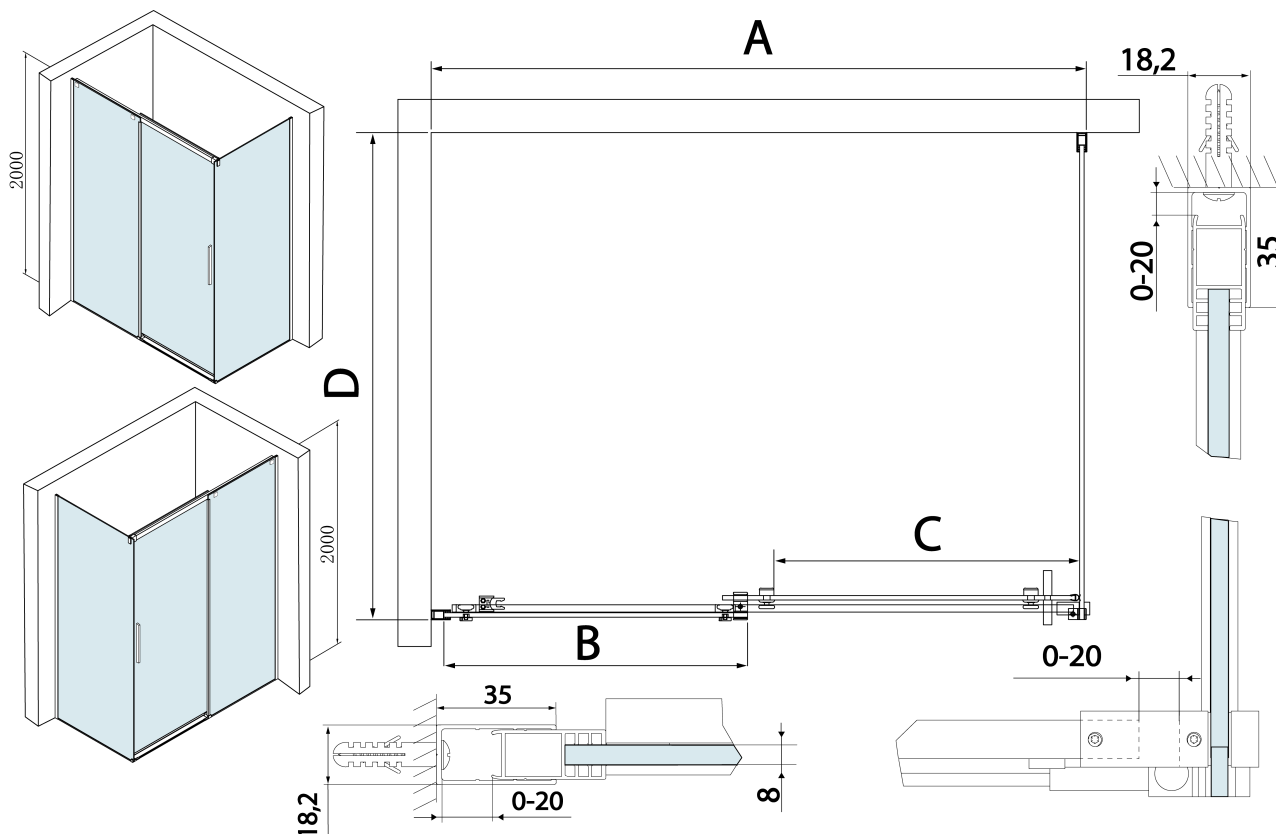

# Produktový list

Objednací kód: **TL1670-5002**

**THRON LINE SQUARE** obdélníkový sprchový kout  
1600x700mm, hranaté pojezdy

MODEL	A	B	C	D
TL1070-500x	990-1020	458mm	396mm	680-695
TL1080-500x	990-1020	458mm	396mm	780-795
TL1090-500x	990-1020	458mm	396mm	880-895
TL1010-500x	990-1020	458mm	396mm	980-995
TL1170-500x	1090-1110	508mm	446mm	680-695
TL1180-500x	1090-1110	508mm	446mm	780-795
TL1190-500x	1090-1110	508mm	446mm	880-895
TL1110-500x	1090-1110	508mm	446mm	980-995
TL1270-500x	1190-1210	558mm	496mm	680-695
TL1280-500x	1190-1210	558mm	496mm	780-795
TL1290-500x	1190-1210	558mm	496mm	880-895
TL1210-500x	1190-1210	558mm	496mm	980-995
TL1370-500x	1290-1310	608mm	546mm	680-695
TL1380-500x	1290-1310	608mm	546mm	780-795

MODEL	A	B	C	D
TL1390-500x	1290-1310	608mm	546mm	880-895
TL1310-500x	1290-1310	608mm	546mm	980-995
TL1470-500x	1390-1410	658mm	596mm	680-695
TL1480-500x	1390-1410	658mm	596mm	780-795
TL1490-500x	1390-1410	658mm	596mm	880-895
TL1410-500x	1390-1410	658mm	596mm	980-995
TL1570-500x	1490-1510	708mm	646mm	680-695
TL1580-500x	1490-1510	708mm	646mm	780-795
TL1590-500x	1490-1510	708mm	646mm	880-895
TL1510-500x	1490-1510	708mm	646mm	980-995
TL1670-500x	1590-1610	808mm	646mm	680-695
TL1680-500x	1590-1610	808mm	646mm	780-795
TL1690-500x	1590-1610	808mm	646mm	880-895
TL1610-500x	1590-1610	808mm	646mm	980-995