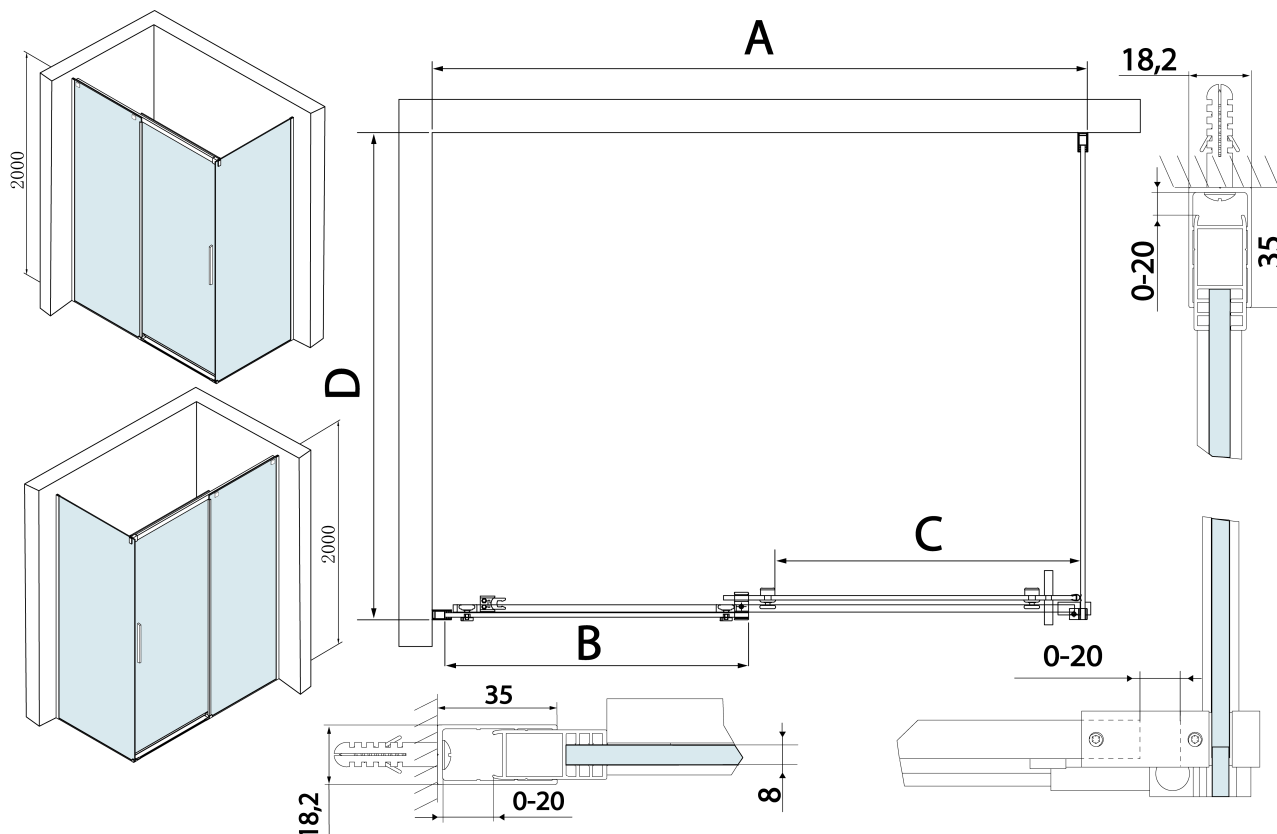

Produktový list

Objednací kód: **TL1570-5002**

THRON LINE SQUARE obdélníkový sprchový kout
1500x700mm, hranaté pojezdy

MODEL	A	B	C	D
TL1070-500x	990-1020	458mm	396mm	680-695
TL1080-500x	990-1020	458mm	396mm	780-795
TL1090-500x	990-1020	458mm	396mm	880-895
TL1010-500x	990-1020	458mm	396mm	980-995
TL1170-500x	1090-1110	508mm	446mm	680-695
TL1180-500x	1090-1110	508mm	446mm	780-795
TL1190-500x	1090-1110	508mm	446mm	880-895
TL1110-500x	1090-1110	508mm	446mm	980-995
TL1270-500x	1190-1210	558mm	496mm	680-695
TL1280-500x	1190-1210	558mm	496mm	780-795
TL1290-500x	1190-1210	558mm	496mm	880-895
TL1210-500x	1190-1210	558mm	496mm	980-995
TL1370-500x	1290-1310	608mm	546mm	680-695
TL1380-500x	1290-1310	608mm	546mm	780-795

MODEL	A	B	C	D
TL1390-500x	1290-1310	608mm	546mm	880-895
TL1310-500x	1290-1310	608mm	546mm	980-995
TL1470-500x	1390-1410	658mm	596mm	680-695
TL1480-500x	1390-1410	658mm	596mm	780-795
TL1490-500x	1390-1410	658mm	596mm	880-895
TL1410-500x	1390-1410	658mm	596mm	980-995
TL1570-500x	1490-1510	708mm	646mm	680-695
TL1580-500x	1490-1510	708mm	646mm	780-795
TL1590-500x	1490-1510	708mm	646mm	880-895
TL1510-500x	1490-1510	708mm	646mm	980-995
TL1670-500x	1590-1610	808mm	646mm	680-695
TL1680-500x	1590-1610	808mm	646mm	780-795
TL1690-500x	1590-1610	808mm	646mm	880-895
TL1610-500x	1590-1610	808mm	646mm	980-995