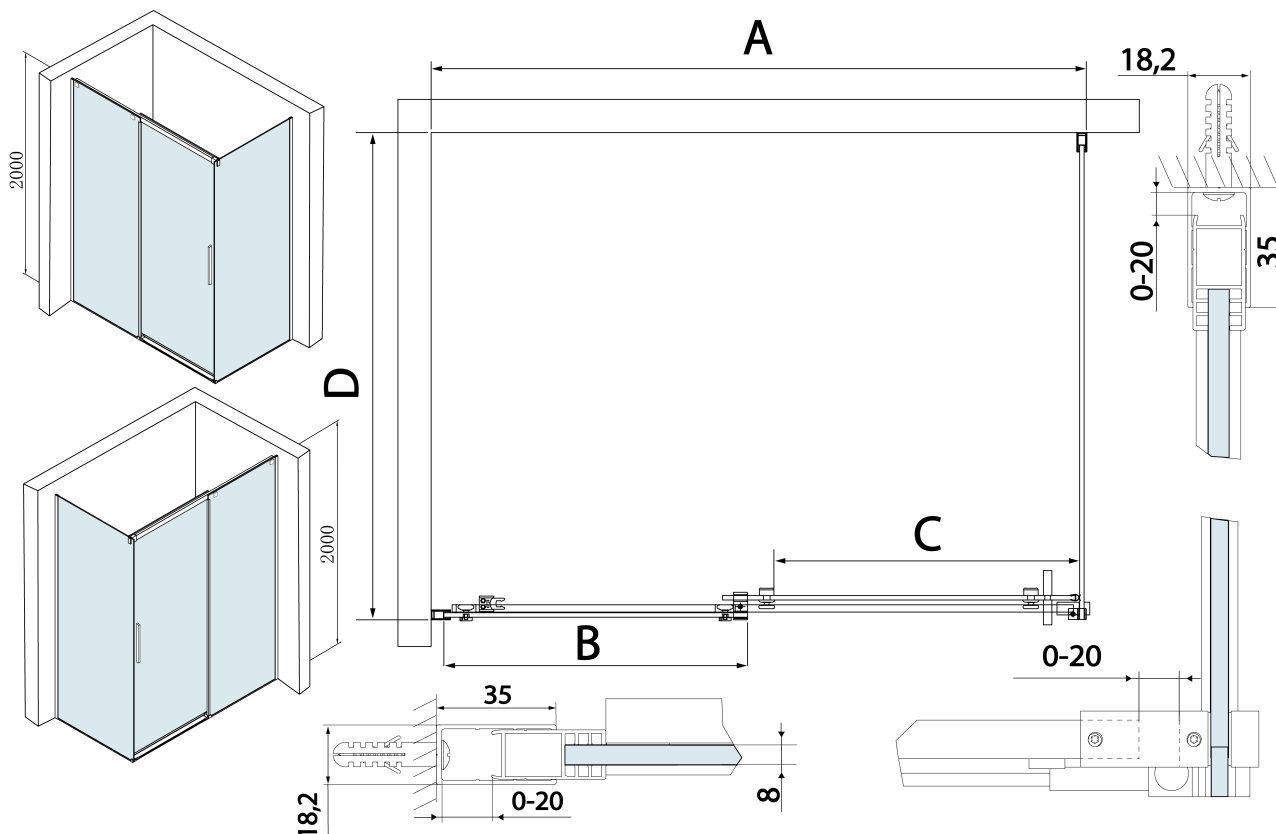

Produktový list

Objednací kód: **TL1490-5002**

THRON LINE SQUARE obdélníkový sprchový kout
1400x900mm, hranaté pojezdy

MODEL	A	B	C	D
TL1070-500x	990-1020	458mm	396mm	680-695
TL1080-500x	990-1020	458mm	396mm	780-795
TL1090-500x	990-1020	458mm	396mm	880-895
TL1010-500x	990-1020	458mm	396mm	980-995
TL1170-500x	1090-1110	508mm	446mm	680-695
TL1180-500x	1090-1110	508mm	446mm	780-795
TL1190-500x	1090-1110	508mm	446mm	880-895
TL1110-500x	1090-1110	508mm	446mm	980-995
TL1270-500x	1190-1210	558mm	496mm	680-695
TL1280-500x	1190-1210	558mm	496mm	780-795
TL1290-500x	1190-1210	558mm	496mm	880-895
TL1210-500x	1190-1210	558mm	496mm	980-995
TL1370-500x	1290-1310	608mm	546mm	680-695
TL1380-500x	1290-1310	608mm	546mm	780-795

MODEL	A	B	C	D
TL1390-500x	1290-1310	608mm	546mm	880-895
TL1310-500x	1290-1310	608mm	546mm	980-995
TL1470-500x	1390-1410	658mm	596mm	680-695
TL1480-500x	1390-1410	658mm	596mm	780-795
TL1490-500x	1390-1410	658mm	596mm	880-895
TL1410-500x	1390-1410	658mm	596mm	980-995
TL1570-500x	1490-1510	708mm	646mm	680-695
TL1580-500x	1490-1510	708mm	646mm	780-795
TL1590-500x	1490-1510	708mm	646mm	880-895
TL1510-500x	1490-1510	708mm	646mm	980-995
TL1670-500x	1590-1610	808mm	646mm	680-695
TL1680-500x	1590-1610	808mm	646mm	780-795
TL1690-500x	1590-1610	808mm	646mm	880-895
TL1610-500x	1590-1610	808mm	646mm	980-995