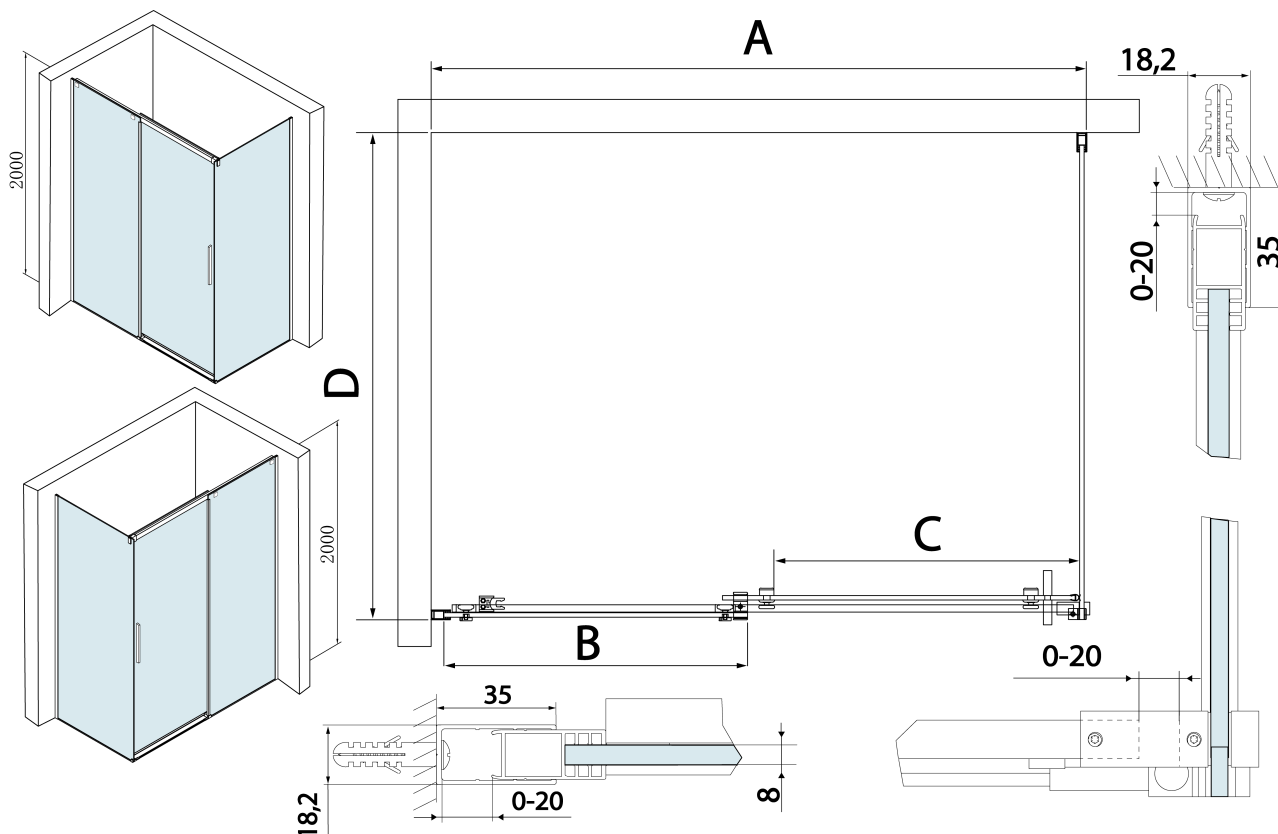

# Produktový list

Objednací kód: **TL1480-5002**

**THRON LINE SQUARE** obdélníkový sprchový kout  
1400x800mm, hranaté pojezdy

MODEL	A	B	C	D
TL1070-500x	990-1020	458mm	396mm	680-695
TL1080-500x	990-1020	458mm	396mm	780-795
TL1090-500x	990-1020	458mm	396mm	880-895
TL1010-500x	990-1020	458mm	396mm	980-995
TL1170-500x	1090-1110	508mm	446mm	680-695
TL1180-500x	1090-1110	508mm	446mm	780-795
TL1190-500x	1090-1110	508mm	446mm	880-895
TL1110-500x	1090-1110	508mm	446mm	980-995
TL1270-500x	1190-1210	558mm	496mm	680-695
TL1280-500x	1190-1210	558mm	496mm	780-795
TL1290-500x	1190-1210	558mm	496mm	880-895
TL1210-500x	1190-1210	558mm	496mm	980-995
TL1370-500x	1290-1310	608mm	546mm	680-695
TL1380-500x	1290-1310	608mm	546mm	780-795

MODEL	A	B	C	D
TL1390-500x	1290-1310	608mm	546mm	880-895
TL1310-500x	1290-1310	608mm	546mm	980-995
TL1470-500x	1390-1410	658mm	596mm	680-695
TL1480-500x	1390-1410	658mm	596mm	780-795
TL1490-500x	1390-1410	658mm	596mm	880-895
TL1410-500x	1390-1410	658mm	596mm	980-995
TL1570-500x	1490-1510	708mm	646mm	680-695
TL1580-500x	1490-1510	708mm	646mm	780-795
TL1590-500x	1490-1510	708mm	646mm	880-895
TL1510-500x	1490-1510	708mm	646mm	980-995
TL1670-500x	1590-1610	808mm	646mm	680-695
TL1680-500x	1590-1610	808mm	646mm	780-795
TL1690-500x	1590-1610	808mm	646mm	880-895
TL1610-500x	1590-1610	808mm	646mm	980-995