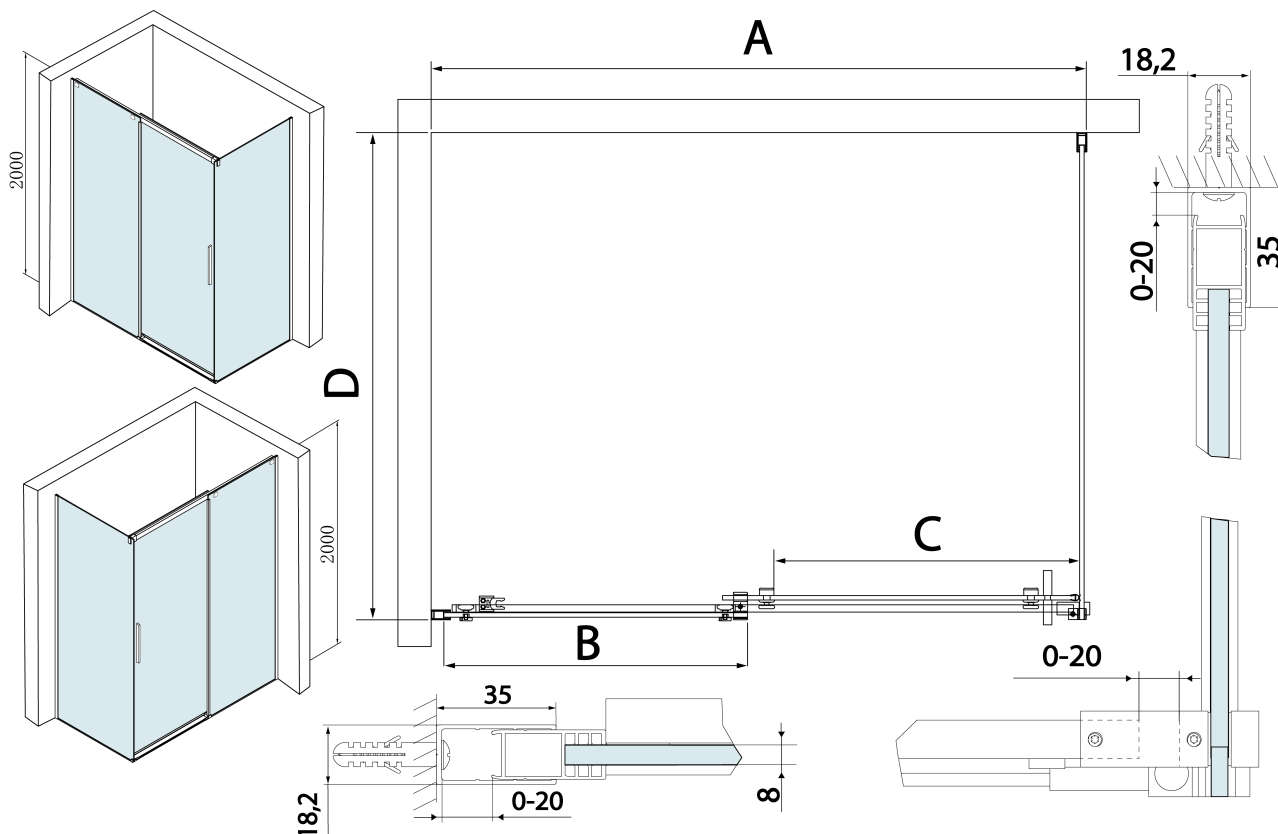

# Produktový list

Objednací kód: **TL1470-5002**

**THRON LINE SQUARE** obdélníkový sprchový kout  
1400x700mm, hranaté pojezdy

MODEL	A	B	C	D
TL1070-500x	990-1020	458mm	396mm	680-695
TL1080-500x	990-1020	458mm	396mm	780-795
TL1090-500x	990-1020	458mm	396mm	880-895
TL1010-500x	990-1020	458mm	396mm	980-995
TL1170-500x	1090-1110	508mm	446mm	680-695
TL1180-500x	1090-1110	508mm	446mm	780-795
TL1190-500x	1090-1110	508mm	446mm	880-895
TL1110-500x	1090-1110	508mm	446mm	980-995
TL1270-500x	1190-1210	558mm	496mm	680-695
TL1280-500x	1190-1210	558mm	496mm	780-795
TL1290-500x	1190-1210	558mm	496mm	880-895
TL1210-500x	1190-1210	558mm	496mm	980-995
TL1370-500x	1290-1310	608mm	546mm	680-695
TL1380-500x	1290-1310	608mm	546mm	780-795

MODEL	A	B	C	D
TL1390-500x	1290-1310	608mm	546mm	880-895
TL1310-500x	1290-1310	608mm	546mm	980-995
TL1470-500x	1390-1410	658mm	596mm	680-695
TL1480-500x	1390-1410	658mm	596mm	780-795
TL1490-500x	1390-1410	658mm	596mm	880-895
TL1410-500x	1390-1410	658mm	596mm	980-995
TL1570-500x	1490-1510	708mm	646mm	680-695
TL1580-500x	1490-1510	708mm	646mm	780-795
TL1590-500x	1490-1510	708mm	646mm	880-895
TL1510-500x	1490-1510	708mm	646mm	980-995
TL1670-500x	1590-1610	808mm	646mm	680-695
TL1680-500x	1590-1610	808mm	646mm	780-795
TL1690-500x	1590-1610	808mm	646mm	880-895
TL1610-500x	1590-1610	808mm	646mm	980-995