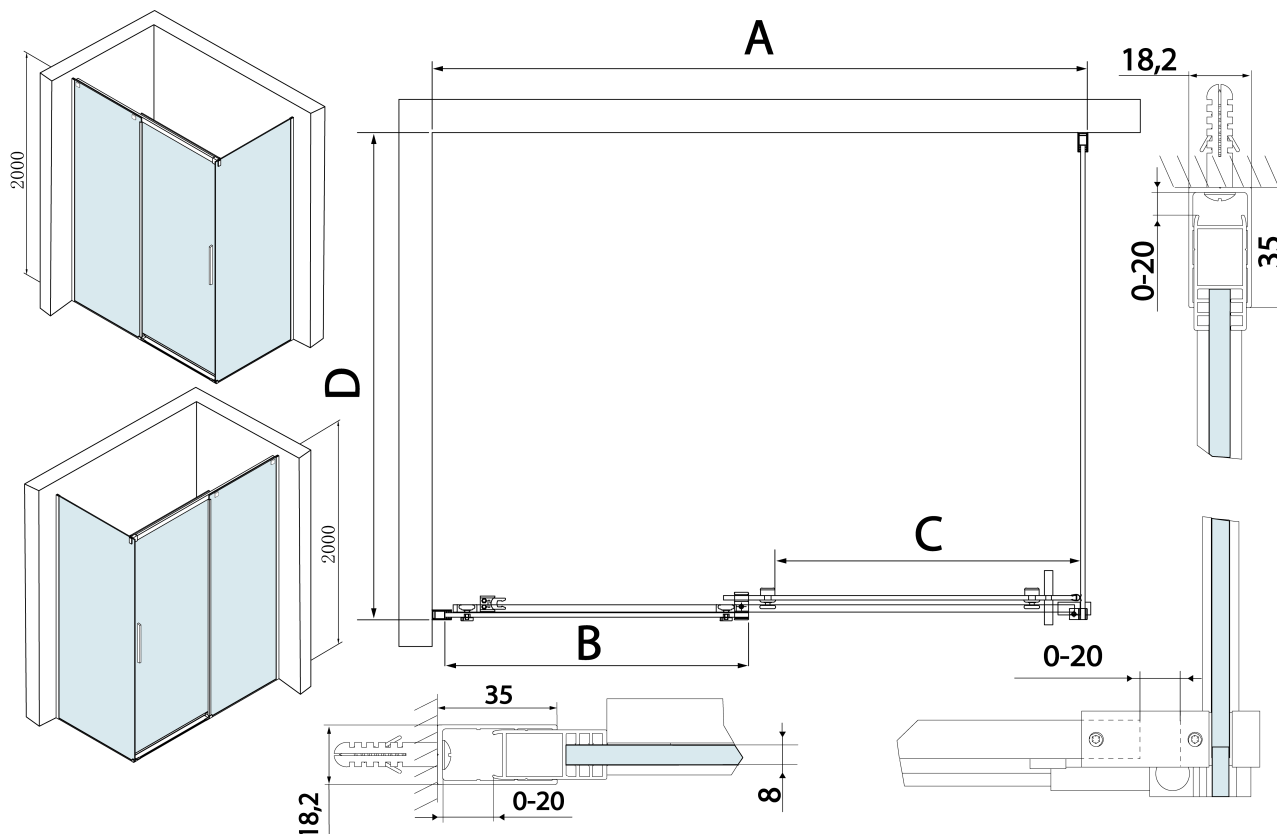

# Produktový list

Objednací kód: **TL1390-5002**

**THRON LINE SQUARE** obdélníkový sprchový kout  
1300x900mm, hranaté pojezdy

MODEL	A	B	C	D
TL1070-500x	990-1020	458mm	396mm	680-695
TL1080-500x	990-1020	458mm	396mm	780-795
TL1090-500x	990-1020	458mm	396mm	880-895
TL1010-500x	990-1020	458mm	396mm	980-995
TL1170-500x	1090-1110	508mm	446mm	680-695
TL1180-500x	1090-1110	508mm	446mm	780-795
TL1190-500x	1090-1110	508mm	446mm	880-895
TL1110-500x	1090-1110	508mm	446mm	980-995
TL1270-500x	1190-1210	558mm	496mm	680-695
TL1280-500x	1190-1210	558mm	496mm	780-795
TL1290-500x	1190-1210	558mm	496mm	880-895
TL1210-500x	1190-1210	558mm	496mm	980-995
TL1370-500x	1290-1310	608mm	546mm	680-695
TL1380-500x	1290-1310	608mm	546mm	780-795

MODEL	A	B	C	D
TL1390-500x	1290-1310	608mm	546mm	880-895
TL1310-500x	1290-1310	608mm	546mm	980-995
TL1470-500x	1390-1410	658mm	596mm	680-695
TL1480-500x	1390-1410	658mm	596mm	780-795
TL1490-500x	1390-1410	658mm	596mm	880-895
TL1410-500x	1390-1410	658mm	596mm	980-995
TL1570-500x	1490-1510	708mm	646mm	680-695
TL1580-500x	1490-1510	708mm	646mm	780-795
TL1590-500x	1490-1510	708mm	646mm	880-895
TL1510-500x	1490-1510	708mm	646mm	980-995
TL1670-500x	1590-1610	808mm	646mm	680-695
TL1680-500x	1590-1610	808mm	646mm	780-795
TL1690-500x	1590-1610	808mm	646mm	880-895
TL1610-500x	1590-1610	808mm	646mm	980-995