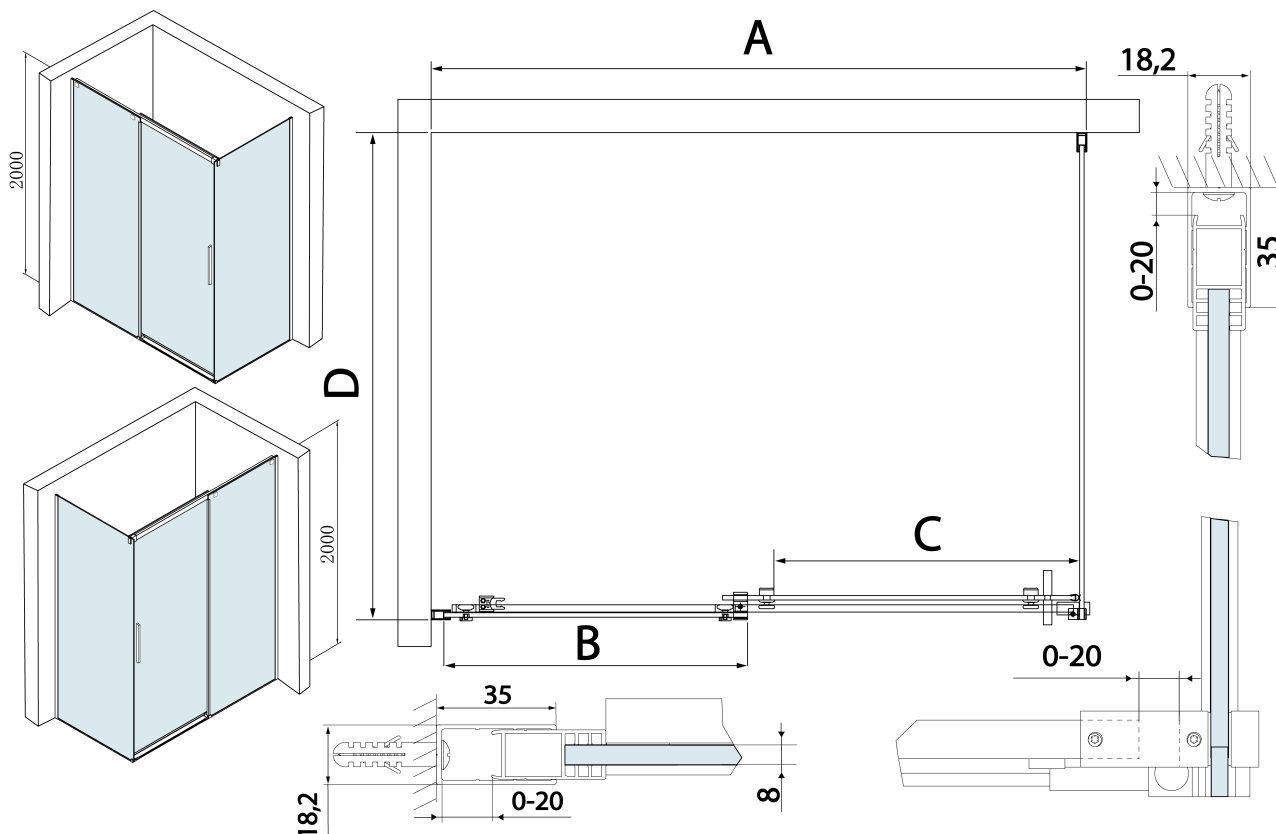

Produktový list

Objednací kód: **TL1370-5002**

THRON LINE SQUARE obdélníkový sprchový kout
1300x700mm, hranaté pojezdy

MODEL	A	B	C	D
TL1070-500x	990-1020	458mm	396mm	680-695
TL1080-500x	990-1020	458mm	396mm	780-795
TL1090-500x	990-1020	458mm	396mm	880-895
TL1010-500x	990-1020	458mm	396mm	980-995
TL1170-500x	1090-1110	508mm	446mm	680-695
TL1180-500x	1090-1110	508mm	446mm	780-795
TL1190-500x	1090-1110	508mm	446mm	880-895
TL1110-500x	1090-1110	508mm	446mm	980-995
TL1270-500x	1190-1210	558mm	496mm	680-695
TL1280-500x	1190-1210	558mm	496mm	780-795
TL1290-500x	1190-1210	558mm	496mm	880-895
TL1210-500x	1190-1210	558mm	496mm	980-995
TL1370-500x	1290-1310	608mm	546mm	680-695
TL1380-500x	1290-1310	608mm	546mm	780-795

MODEL	A	B	C	D
TL1390-500x	1290-1310	608mm	546mm	880-895
TL1310-500x	1290-1310	608mm	546mm	980-995
TL1470-500x	1390-1410	658mm	596mm	680-695
TL1480-500x	1390-1410	658mm	596mm	780-795
TL1490-500x	1390-1410	658mm	596mm	880-895
TL1410-500x	1390-1410	658mm	596mm	980-995
TL1570-500x	1490-1510	708mm	646mm	680-695
TL1580-500x	1490-1510	708mm	646mm	780-795
TL1590-500x	1490-1510	708mm	646mm	880-895
TL1510-500x	1490-1510	708mm	646mm	980-995
TL1670-500x	1590-1610	808mm	646mm	680-695
TL1680-500x	1590-1610	808mm	646mm	780-795
TL1690-500x	1590-1610	808mm	646mm	880-895
TL1610-500x	1590-1610	808mm	646mm	980-995