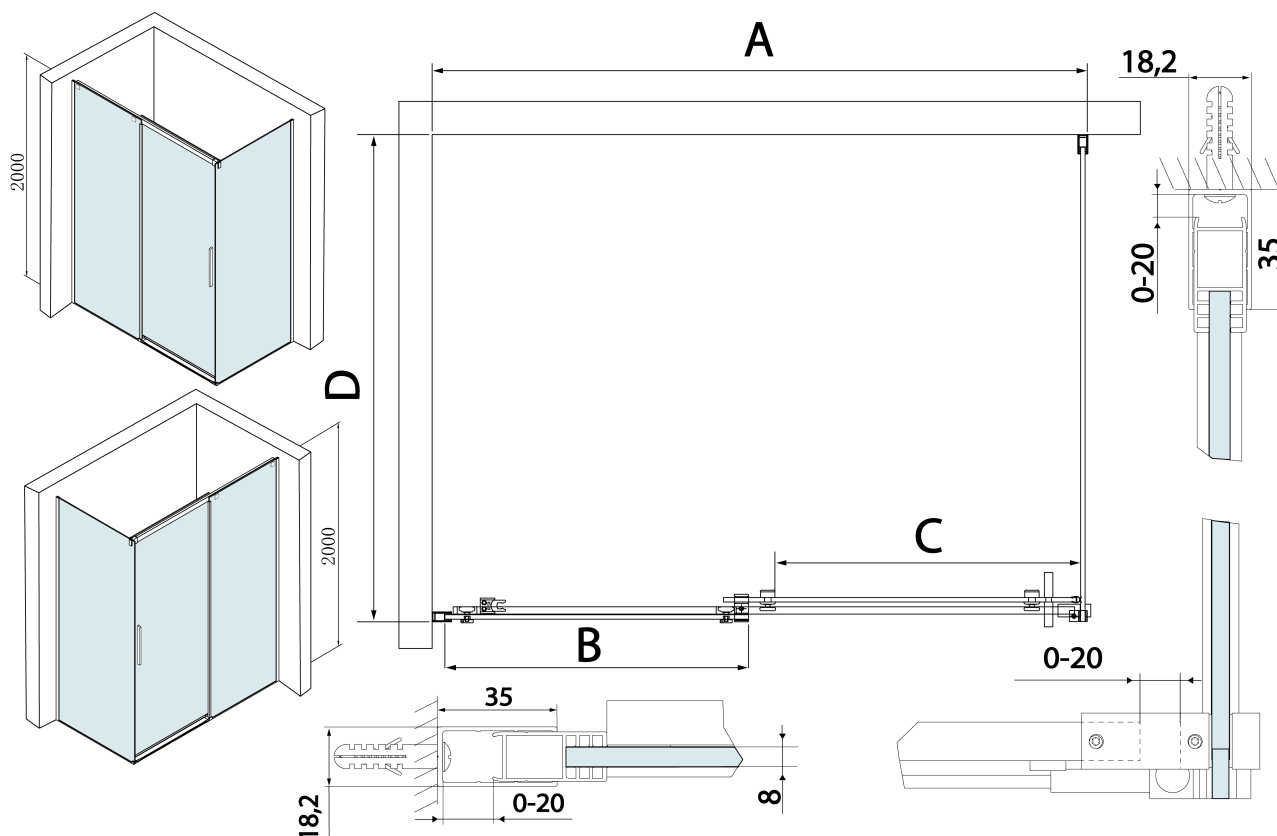

Produktový list

Objednací kód: **TL1290-5002**

THRON LINE SQUARE obdélníkový sprchový kout
1200x900mm, hranaté pojezdy

MODEL	A	B	C	D
TL1070-500x	990-1020	458mm	396mm	680-695
TL1080-500x	990-1020	458mm	396mm	780-795
TL1090-500x	990-1020	458mm	396mm	880-895
TL1010-500x	990-1020	458mm	396mm	980-995
TL1170-500x	1090-1110	508mm	446mm	680-695
TL1180-500x	1090-1110	508mm	446mm	780-795
TL1190-500x	1090-1110	508mm	446mm	880-895
TL1110-500x	1090-1110	508mm	446mm	980-995
TL1270-500x	1190-1210	558mm	496mm	680-695
TL1280-500x	1190-1210	558mm	496mm	780-795
TL1290-500x	1190-1210	558mm	496mm	880-895
TL1210-500x	1190-1210	558mm	496mm	980-995
TL1370-500x	1290-1310	608mm	546mm	680-695
TL1380-500x	1290-1310	608mm	546mm	780-795

MODEL	A	B	C	D
TL1390-500x	1290-1310	608mm	546mm	880-895
TL1310-500x	1290-1310	608mm	546mm	980-995
TL1470-500x	1390-1410	658mm	596mm	680-695
TL1480-500x	1390-1410	658mm	596mm	780-795
TL1490-500x	1390-1410	658mm	596mm	880-895
TL1410-500x	1390-1410	658mm	596mm	980-995
TL1570-500x	1490-1510	708mm	646mm	680-695
TL1580-500x	1490-1510	708mm	646mm	780-795
TL1590-500x	1490-1510	708mm	646mm	880-895
TL1510-500x	1490-1510	708mm	646mm	980-995
TL1670-500x	1590-1610	808mm	646mm	680-695
TL1680-500x	1590-1610	808mm	646mm	780-795
TL1690-500x	1590-1610	808mm	646mm	880-895
TL1610-500x	1590-1610	808mm	646mm	980-995