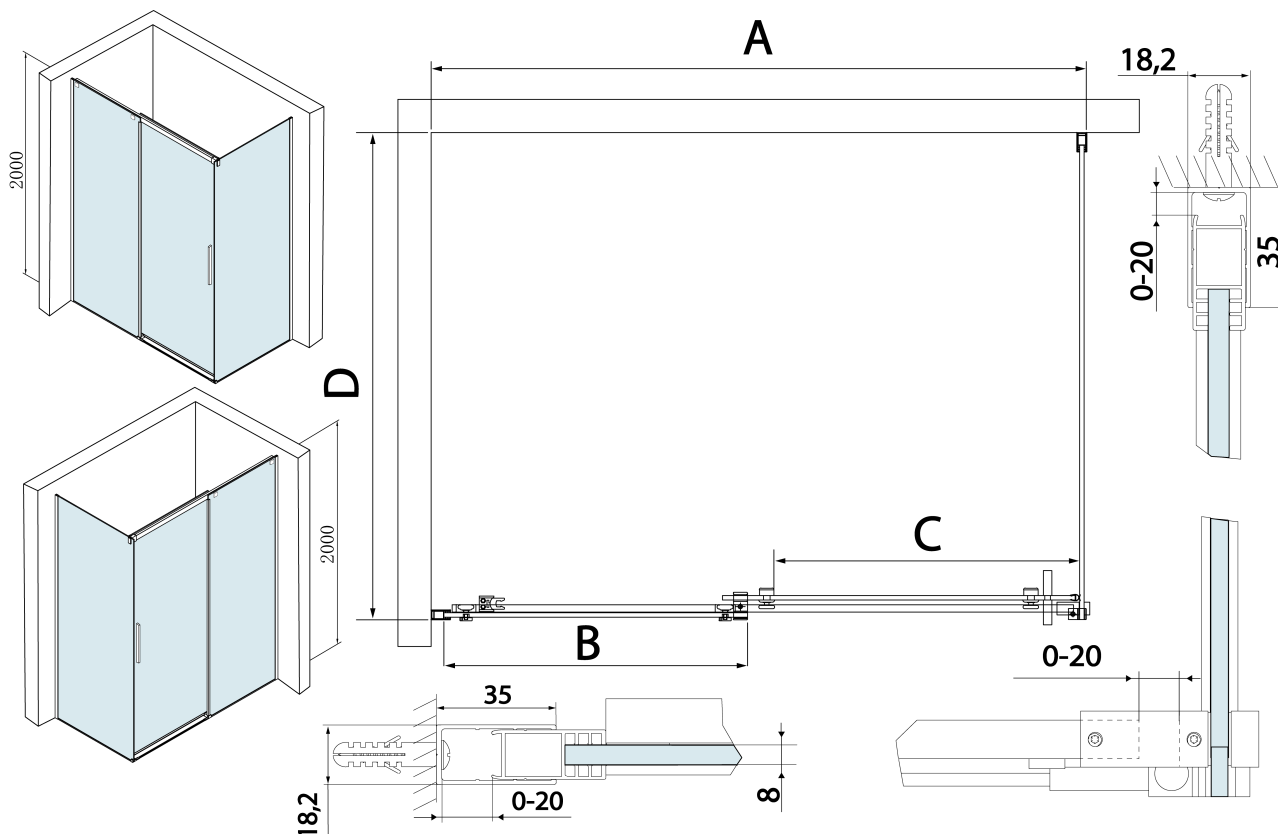

Produktový list

Objednací kód: **TL1280-5002**

THRON LINE SQUARE obdélníkový sprchový kout
1200x800mm, hranaté pojezdy

MODEL	A	B	C	D
TL1070-500x	990-1020	458mm	396mm	680-695
TL1080-500x	990-1020	458mm	396mm	780-795
TL1090-500x	990-1020	458mm	396mm	880-895
TL1010-500x	990-1020	458mm	396mm	980-995
TL1170-500x	1090-1110	508mm	446mm	680-695
TL1180-500x	1090-1110	508mm	446mm	780-795
TL1190-500x	1090-1110	508mm	446mm	880-895
TL1110-500x	1090-1110	508mm	446mm	980-995
TL1270-500x	1190-1210	558mm	496mm	680-695
TL1280-500x	1190-1210	558mm	496mm	780-795
TL1290-500x	1190-1210	558mm	496mm	880-895
TL1210-500x	1190-1210	558mm	496mm	980-995
TL1370-500x	1290-1310	608mm	546mm	680-695
TL1380-500x	1290-1310	608mm	546mm	780-795

MODEL	A	B	C	D
TL1390-500x	1290-1310	608mm	546mm	880-895
TL1310-500x	1290-1310	608mm	546mm	980-995
TL1470-500x	1390-1410	658mm	596mm	680-695
TL1480-500x	1390-1410	658mm	596mm	780-795
TL1490-500x	1390-1410	658mm	596mm	880-895
TL1410-500x	1390-1410	658mm	596mm	980-995
TL1570-500x	1490-1510	708mm	646mm	680-695
TL1580-500x	1490-1510	708mm	646mm	780-795
TL1590-500x	1490-1510	708mm	646mm	880-895
TL1510-500x	1490-1510	708mm	646mm	980-995
TL1670-500x	1590-1610	808mm	646mm	680-695
TL1680-500x	1590-1610	808mm	646mm	780-795
TL1690-500x	1590-1610	808mm	646mm	880-895
TL1610-500x	1590-1610	808mm	646mm	980-995