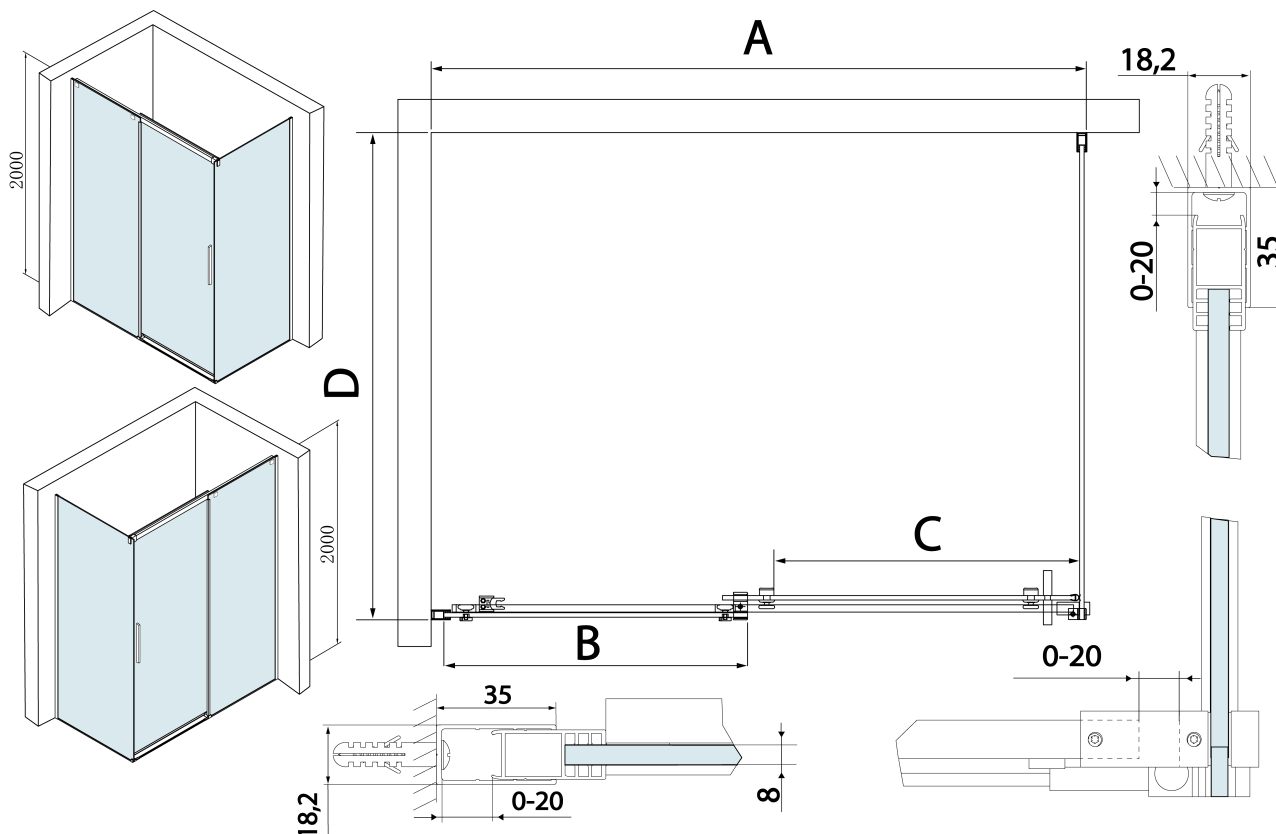

Produktový list

Objednací kód: **TL1270-5002**

THRON LINE SQUARE obdélníkový sprchový kout
1200x700mm, hranaté pojezdy

MODEL	A	B	C	D
TL1070-500x	990-1020	458mm	396mm	680-695
TL1080-500x	990-1020	458mm	396mm	780-795
TL1090-500x	990-1020	458mm	396mm	880-895
TL1010-500x	990-1020	458mm	396mm	980-995
TL1170-500x	1090-1110	508mm	446mm	680-695
TL1180-500x	1090-1110	508mm	446mm	780-795
TL1190-500x	1090-1110	508mm	446mm	880-895
TL1110-500x	1090-1110	508mm	446mm	980-995
TL1270-500x	1190-1210	558mm	496mm	680-695
TL1280-500x	1190-1210	558mm	496mm	780-795
TL1290-500x	1190-1210	558mm	496mm	880-895
TL1210-500x	1190-1210	558mm	496mm	980-995
TL1370-500x	1290-1310	608mm	546mm	680-695
TL1380-500x	1290-1310	608mm	546mm	780-795

MODEL	A	B	C	D
TL1390-500x	1290-1310	608mm	546mm	880-895
TL1310-500x	1290-1310	608mm	546mm	980-995
TL1470-500x	1390-1410	658mm	596mm	680-695
TL1480-500x	1390-1410	658mm	596mm	780-795
TL1490-500x	1390-1410	658mm	596mm	880-895
TL1410-500x	1390-1410	658mm	596mm	980-995
TL1570-500x	1490-1510	708mm	646mm	680-695
TL1580-500x	1490-1510	708mm	646mm	780-795
TL1590-500x	1490-1510	708mm	646mm	880-895
TL1510-500x	1490-1510	708mm	646mm	980-995
TL1670-500x	1590-1610	808mm	646mm	680-695
TL1680-500x	1590-1610	808mm	646mm	780-795
TL1690-500x	1590-1610	808mm	646mm	880-895
TL1610-500x	1590-1610	808mm	646mm	980-995