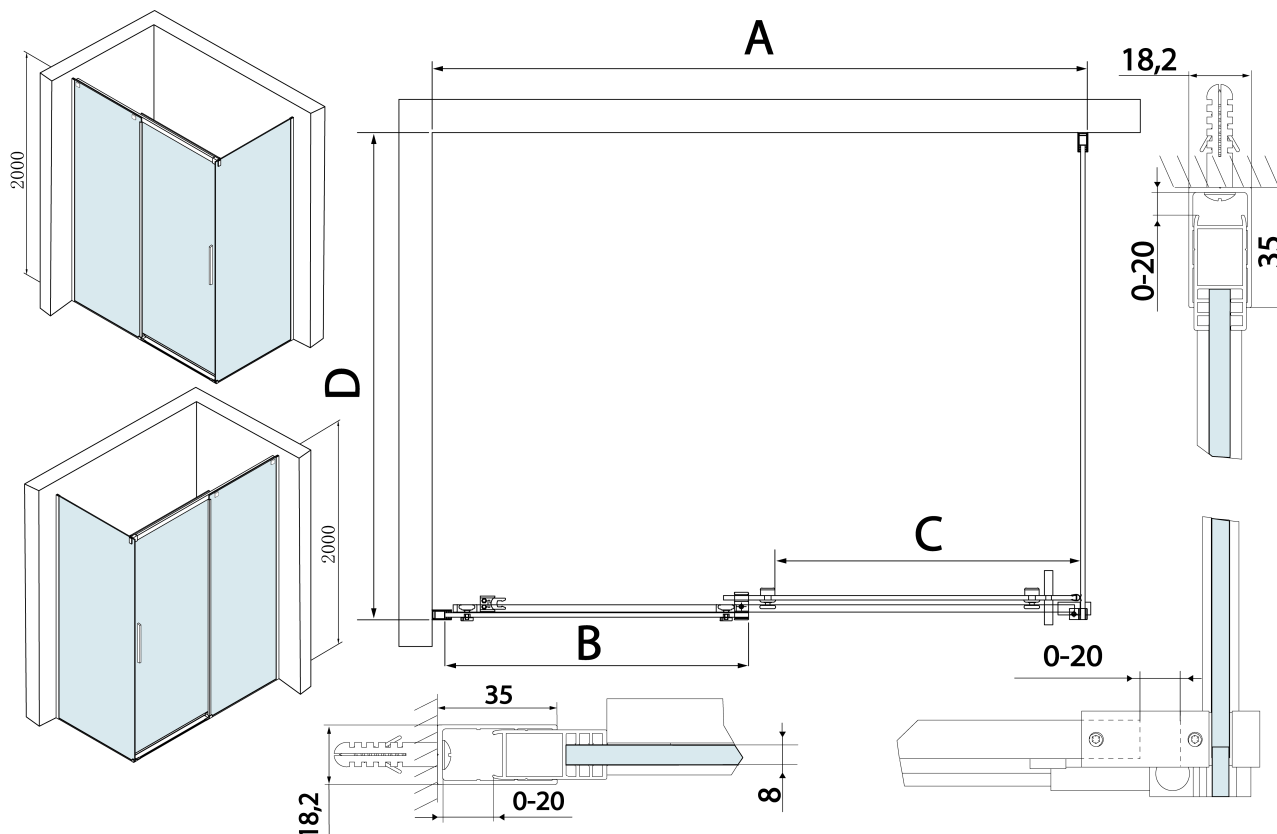

Produktový list

Objednací kód: **TL1090-5002**

THRON LINE SQUARE obdélníkový sprchový kout
1000x900mm, hranaté pojezdy

MODEL	A	B	C	D
TL1070-500x	990-1020	458mm	396mm	680-695
TL1080-500x	990-1020	458mm	396mm	780-795
TL1090-500x	990-1020	458mm	396mm	880-895
TL1010-500x	990-1020	458mm	396mm	980-995
TL1170-500x	1090-1110	508mm	446mm	680-695
TL1180-500x	1090-1110	508mm	446mm	780-795
TL1190-500x	1090-1110	508mm	446mm	880-895
TL1110-500x	1090-1110	508mm	446mm	980-995
TL1270-500x	1190-1210	558mm	496mm	680-695
TL1280-500x	1190-1210	558mm	496mm	780-795
TL1290-500x	1190-1210	558mm	496mm	880-895
TL1210-500x	1190-1210	558mm	496mm	980-995
TL1370-500x	1290-1310	608mm	546mm	680-695
TL1380-500x	1290-1310	608mm	546mm	780-795

MODEL	A	B	C	D
TL1390-500x	1290-1310	608mm	546mm	880-895
TL1310-500x	1290-1310	608mm	546mm	980-995
TL1470-500x	1390-1410	658mm	596mm	680-695
TL1480-500x	1390-1410	658mm	596mm	780-795
TL1490-500x	1390-1410	658mm	596mm	880-895
TL1410-500x	1390-1410	658mm	596mm	980-995
TL1570-500x	1490-1510	708mm	646mm	680-695
TL1580-500x	1490-1510	708mm	646mm	780-795
TL1590-500x	1490-1510	708mm	646mm	880-895
TL1510-500x	1490-1510	708mm	646mm	980-995
TL1670-500x	1590-1610	808mm	646mm	680-695
TL1680-500x	1590-1610	808mm	646mm	780-795
TL1690-500x	1590-1610	808mm	646mm	880-895
TL1610-500x	1590-1610	808mm	646mm	980-995