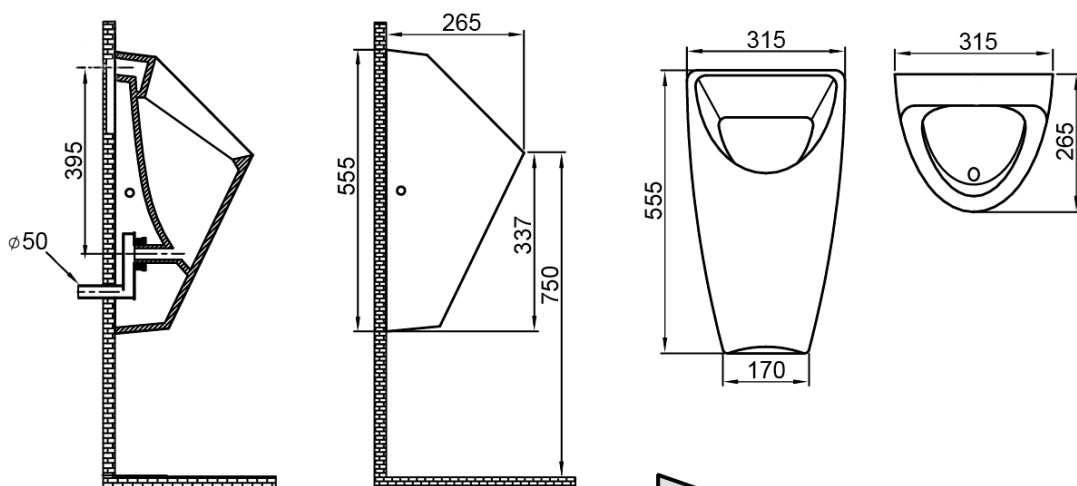

Produktový list

Objednací kód: **201.722.6**

SCHWARN urinál s automatickým splachovačem 6V DC,
zadní přívod, zadní odpad, černá matná

121.405.1