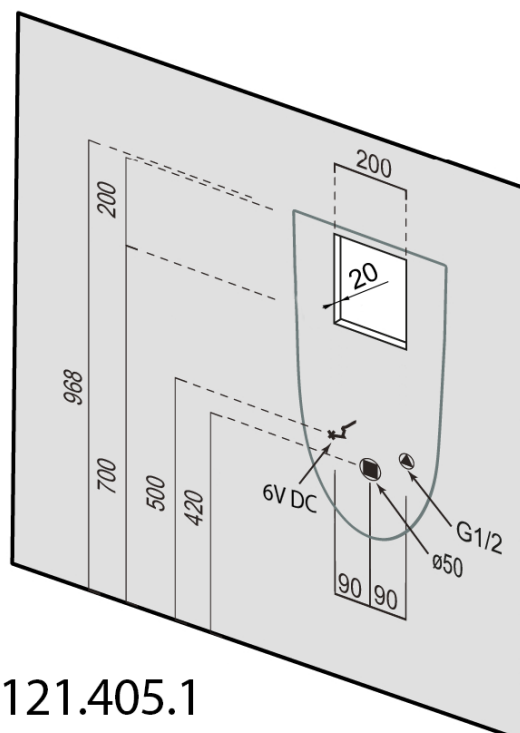

Produktový list

Objednací kód: **201.722.6**

SCHWARN urinál s automatickým splachovačem 6V DC,
zadní přívod, zadní odpad, černá matná

121.405.1