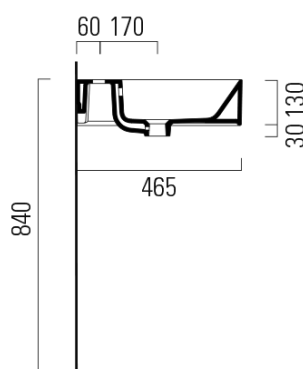

Produktový list

Objednací kód: **9425111**

KUBE X keramické dvojumvadlo 120x47cm, bílá EtraGlaze

*Taglio sul mobile
Furniture's cut