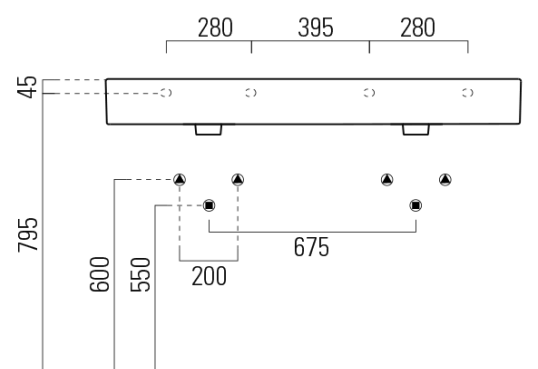

Produktový list

Objednací kód: **9425111**

KUBE X keramické dvojumvadlo 120x47cm, bílá EtraGlaze

*Taglio sul mobile
Furniture's cut