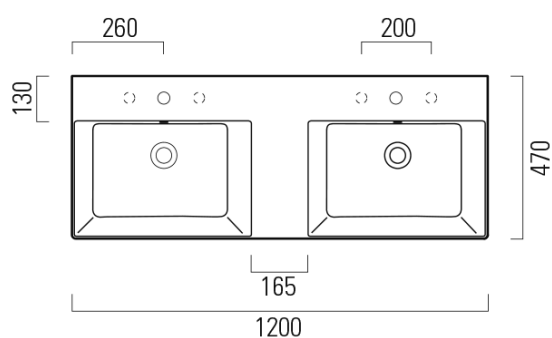

Produktový list

Objednací kód: **9425111**

KUBE X keramické dvojumvadlo 120x47cm, bílá EtraGlaze

*Taglio sul mobile
Furniture's cut