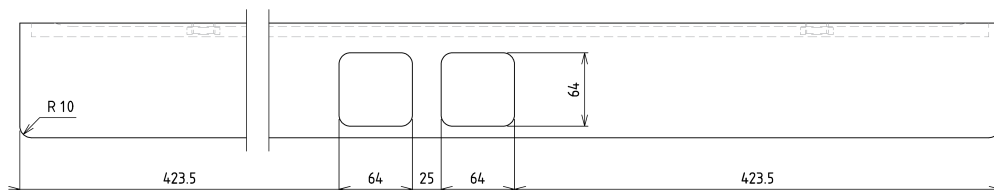

None

Produktový list

Objednací kód: **AE102-0101-03**

ABELINE police, sklenka + dávkovač/černá, 1000mm,
rockstone, bílá mat

UBC s.r.o.

Mělnická 87
250 65 Líbeznice
Česká republika