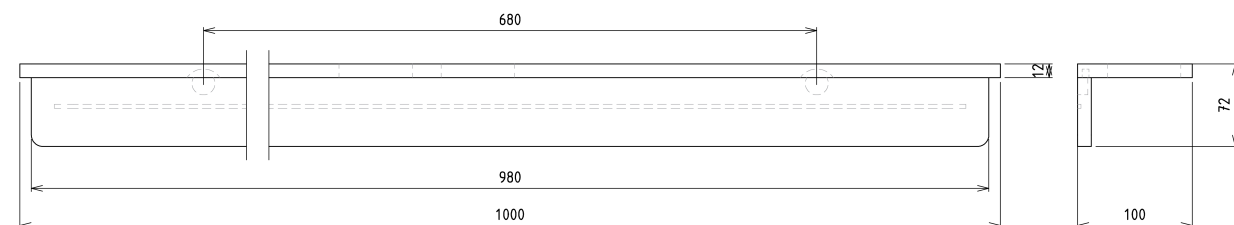

None

Produktový list

Objednací kód: **AE102-0101-03**

ABELINE police, sklenka + dávkovač/černá, 1000mm,
rockstone, bílá mat

UBC s.r.o.

Mělnická 87
250 65 Líbeznice
Česká republika