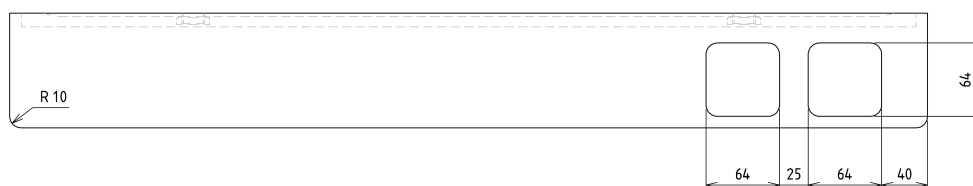

None

Produktový list

Objednací kód: **AE802-0101-03**

ABELINE police, sklenka + dávkovač/černá, 800mm,
rockstone, bílá mat

UBC s.r.o.

Mělnická 87
250 65 Líbeznice
Česká republika