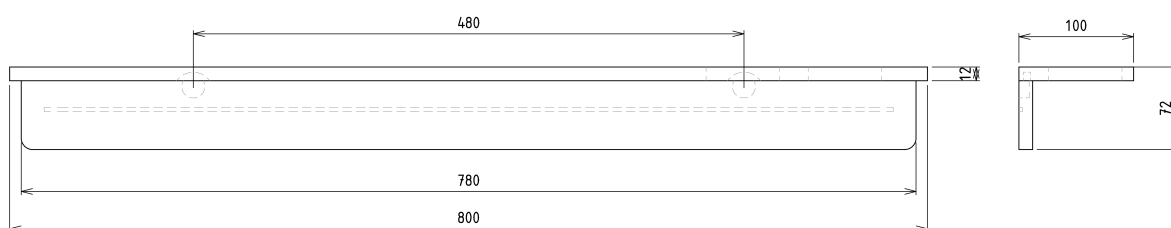

None

Produktový list

Objednací kód: **AE802-0101-03**

ABELINE police, sklenka + dávkovač/černá, 800mm,
rockstone, bílá mat

UBC s.r.o.

Mělnická 87
250 65 Líbeznice
Česká republika