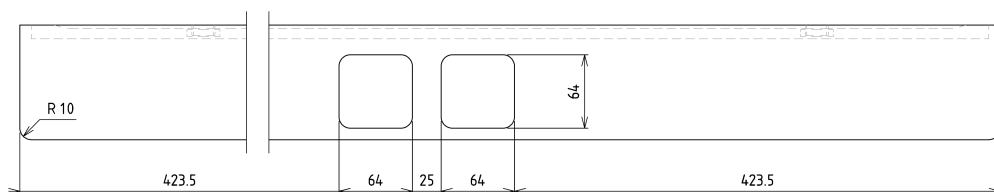

None

Produktový list

Objednací kód: **AE102-0101-02**

ABELINE police, sklenka + dávkovač/chrom, 1000mm,
rockstone, bílá mat

UBC s.r.o.

Mělnická 87
250 65 Líbeznice
Česká republika