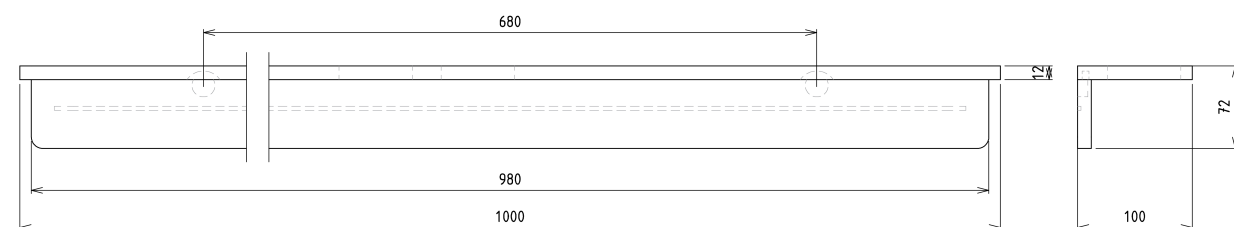

None

Produktový list

Objednací kód: **AE102-0101-02**

ABELINE police, sklenka + dávkovač/chrom, 1000mm,
rockstone, bílá mat

UBC s.r.o.

Mělnická 87
250 65 Líbeznice
Česká republika