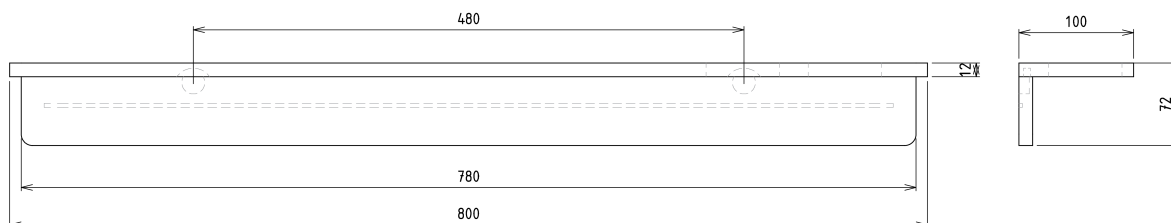

None

Produktový list

Objednací kód: **AE802-0101-01**

ABELINE police + 2 sklenky, 800mm, rockstone, bílá mat

UBC s.r.o.

Mělnická 87
250 65 Líbeznice
Česká republika