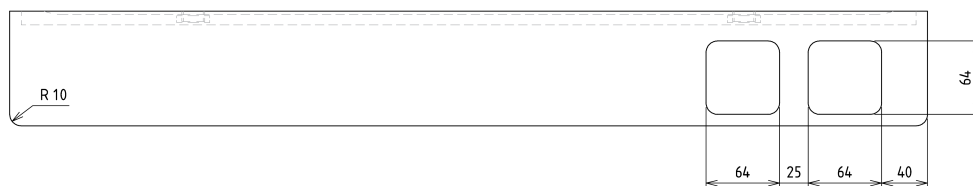

None

Produktový list

Objednací kód: **AE802-0101-01**

ABELINE police + 2 sklenky, 800mm, rockstone, bílá mat

UBC s.r.o.

Mělnická 87
250 65 Líbeznice
Česká republika