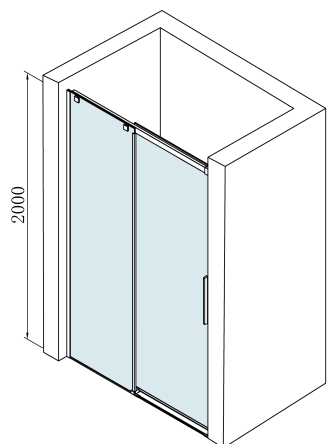

Produktový list

Objednací kód: **TL5016-5002**

THRON LINE SQUARE sprchové dveře 1600 mm, hranaté pojezdy, čiré sklo

MODEL	A	B	C
TL5010-500x	980-1010	458mm	396mm
TL5011-500x	1080-1110	508mm	446mm
TL5012-500x	1180-1210	558mm	496mm
TL5013-500x	1280-1310	608mm	546mm
TL5014-500x	1380-1410	658mm	596mm
TL5015-500x	1480-1510	708mm	646mm
TL5016-500x	1580-1610	808mm	646mm