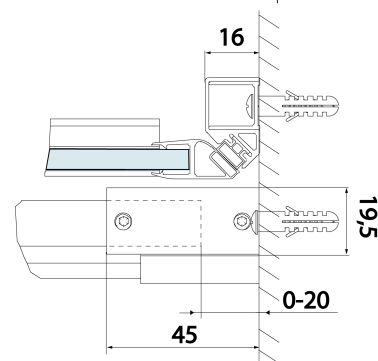

Produktový list

Objednací kód: **TL5016-5002**

THRON LINE SQUARE sprchové dveře 1600 mm, hranaté pojezdy, čiré sklo

MODEL	A	B	C
TL5010-500x	980-1010	458mm	396mm
TL5011-500x	1080-1110	508mm	446mm
TL5012-500x	1180-1210	558mm	496mm
TL5013-500x	1280-1310	608mm	546mm
TL5014-500x	1380-1410	658mm	596mm
TL5015-500x	1480-1510	708mm	646mm
TL5016-500x	1580-1610	808mm	646mm