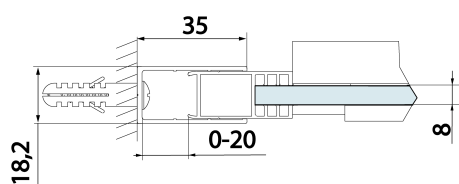

Produktový list

Objednací kód: **TL5016-5002**

THRON LINE SQUARE sprchové dveře 1600 mm, hranaté pojezdy, čiré sklo

MODEL	A	B	C
TL5010-500x	980-1010	458mm	396mm
TL5011-500x	1080-1110	508mm	446mm
TL5012-500x	1180-1210	558mm	496mm
TL5013-500x	1280-1310	608mm	546mm
TL5014-500x	1380-1410	658mm	596mm
TL5015-500x	1480-1510	708mm	646mm
TL5016-500x	1580-1610	808mm	646mm