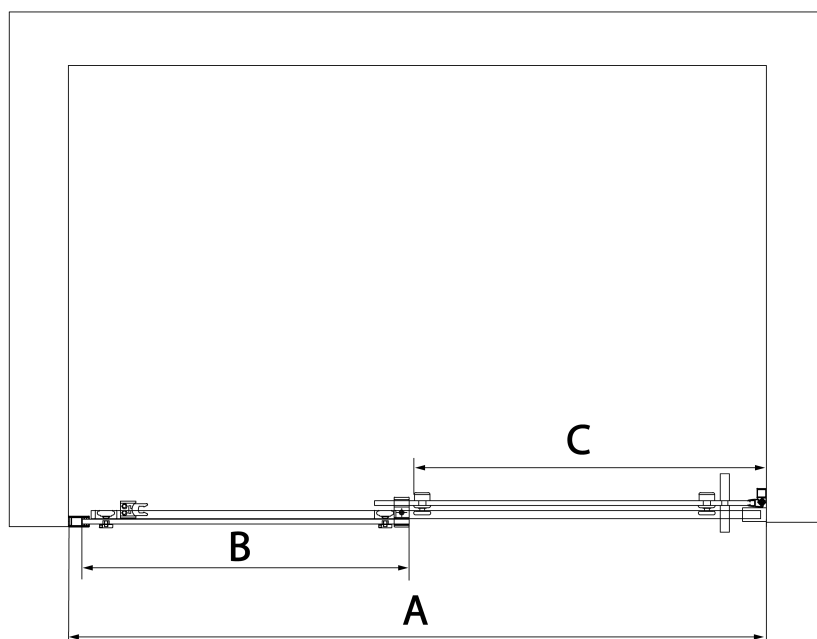

Produktový list

Objednací kód: **TL5016-5002**

THRON LINE SQUARE sprchové dveře 1600 mm, hranaté pojezdy, čiré sklo

MODEL	A	B	C
TL5010-500x	980-1010	458mm	396mm
TL5011-500x	1080-1110	508mm	446mm
TL5012-500x	1180-1210	558mm	496mm
TL5013-500x	1280-1310	608mm	546mm
TL5014-500x	1380-1410	658mm	596mm
TL5015-500x	1480-1510	708mm	646mm
TL5016-500x	1580-1610	808mm	646mm