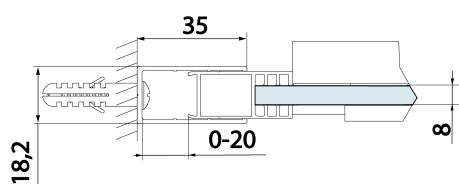

Produktový list

Objednací kód: **TL5016-5005**

THRON LINE ROUND sprchové dveře 1600 mm, kulaté pojezdy, čiré sklo

MODEL	A	B	C
TL5010-500x	980-1010	458mm	396mm
TL5011-500x	1080-1110	508mm	446mm
TL5012-500x	1180-1210	558mm	496mm
TL5013-500x	1280-1310	608mm	546mm
TL5014-500x	1380-1410	658mm	596mm
TL5015-500x	1480-1510	708mm	646mm
TL5016-500x	1580-1610	808mm	646mm