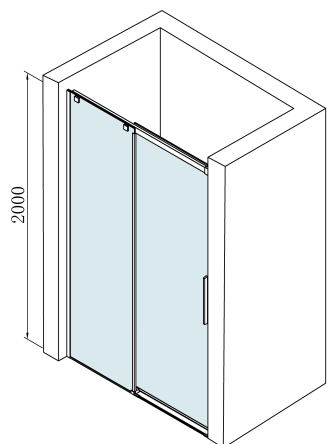

Produktový list

Objednací kód: **TL5016-5005**

THRON LINE ROUND sprchové dveře 1600 mm, kulaté pojezdy, čiré sklo

MODEL	A	B	C
TL5010-500x	980-1010	458mm	396mm
TL5011-500x	1080-1110	508mm	446mm
TL5012-500x	1180-1210	558mm	496mm
TL5013-500x	1280-1310	608mm	546mm
TL5014-500x	1380-1410	658mm	596mm
TL5015-500x	1480-1510	708mm	646mm
TL5016-500x	1580-1610	808mm	646mm