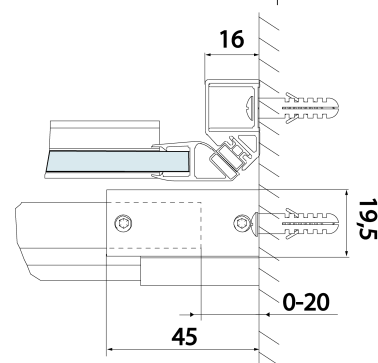

Produktový list

Objednací kód: **TL5016-5005**

THRON LINE ROUND sprchové dveře 1600 mm, kulaté pojezdy, čiré sklo

MODEL	A	B	C
TL5010-500x	980-1010	458mm	396mm
TL5011-500x	1080-1110	508mm	446mm
TL5012-500x	1180-1210	558mm	496mm
TL5013-500x	1280-1310	608mm	546mm
TL5014-500x	1380-1410	658mm	596mm
TL5015-500x	1480-1510	708mm	646mm
TL5016-500x	1580-1610	808mm	646mm