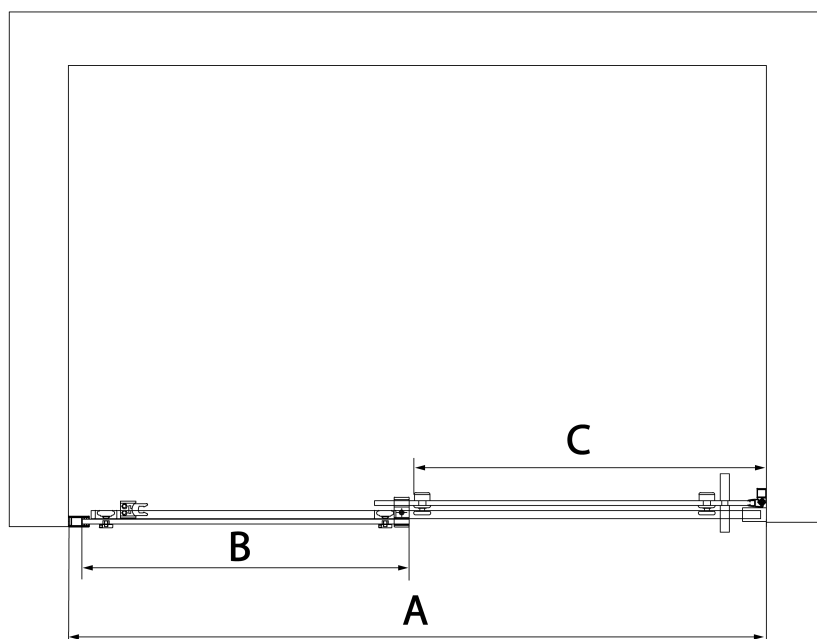

Produktový list

Objednací kód: **TL5016-5005**

THRON LINE ROUND sprchové dveře 1600 mm, kulaté pojezdy, čiré sklo

MODEL	A	B	C
TL5010-500x	980-1010	458mm	396mm
TL5011-500x	1080-1110	508mm	446mm
TL5012-500x	1180-1210	558mm	496mm
TL5013-500x	1280-1310	608mm	546mm
TL5014-500x	1380-1410	658mm	596mm
TL5015-500x	1480-1510	708mm	646mm
TL5016-500x	1580-1610	808mm	646mm