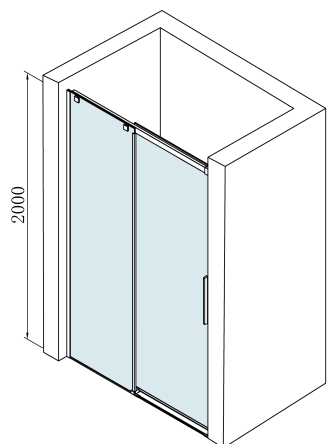

Produktový list

Objednací kód: **TL5015-5002**

THRON LINE SQUARE sprchové dveře 1500 mm, hranaté pojezdy, čiré sklo

MODEL	A	B	C
TL5010-500x	980-1010	458mm	396mm
TL5011-500x	1080-1110	508mm	446mm
TL5012-500x	1180-1210	558mm	496mm
TL5013-500x	1280-1310	608mm	546mm
TL5014-500x	1380-1410	658mm	596mm
TL5015-500x	1480-1510	708mm	646mm
TL5016-500x	1580-1610	808mm	646mm