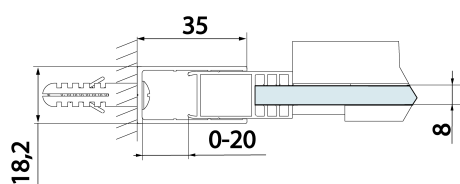

Produktový list

Objednací kód: **TL5015-5002**

THRON LINE SQUARE sprchové dveře 1500 mm, hranaté pojezdy, čiré sklo

MODEL	A	B	C
TL5010-500x	980-1010	458mm	396mm
TL5011-500x	1080-1110	508mm	446mm
TL5012-500x	1180-1210	558mm	496mm
TL5013-500x	1280-1310	608mm	546mm
TL5014-500x	1380-1410	658mm	596mm
TL5015-500x	1480-1510	708mm	646mm
TL5016-500x	1580-1610	808mm	646mm