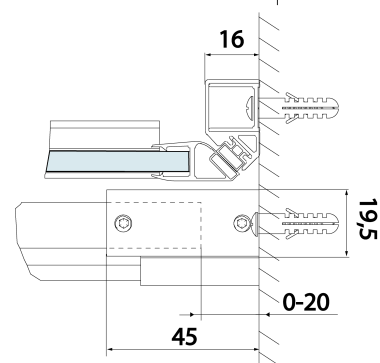

Produktový list

Objednací kód: **TL5015-5002**

THRON LINE SQUARE sprchové dveře 1500 mm, hranaté pojezdy, čiré sklo

MODEL	A	B	C
TL5010-500x	980-1010	458mm	396mm
TL5011-500x	1080-1110	508mm	446mm
TL5012-500x	1180-1210	558mm	496mm
TL5013-500x	1280-1310	608mm	546mm
TL5014-500x	1380-1410	658mm	596mm
TL5015-500x	1480-1510	708mm	646mm
TL5016-500x	1580-1610	808mm	646mm