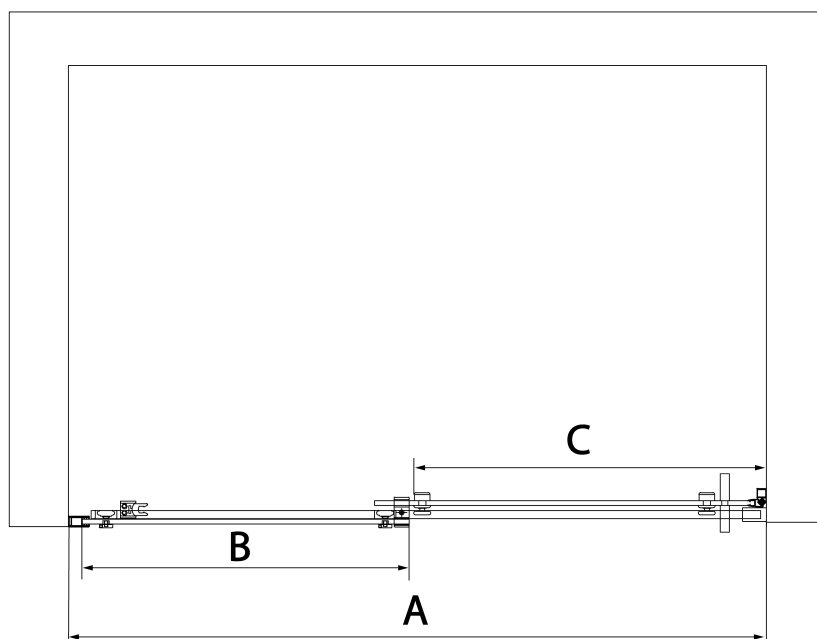

Produktový list

Objednací kód: **TL5015-5002**

THRON LINE SQUARE sprchové dveře 1500 mm, hranaté pojezdy, čiré sklo

MODEL	A	B	C
TL5010-500x	980-1010	458mm	396mm
TL5011-500x	1080-1110	508mm	446mm
TL5012-500x	1180-1210	558mm	496mm
TL5013-500x	1280-1310	608mm	546mm
TL5014-500x	1380-1410	658mm	596mm
TL5015-500x	1480-1510	708mm	646mm
TL5016-500x	1580-1610	808mm	646mm