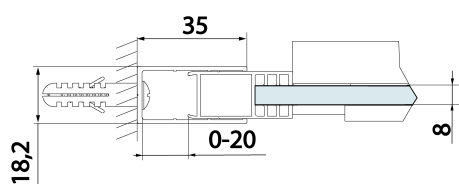

# Produktový list

Objednací kód: **TL5015-5005**

**THRON LINE ROUND sprchové dveře 1500 mm, kulaté pojezdy, čiré sklo**

MODEL	A	B	C
TL5010-500x	980-1010	458mm	396mm
TL5011-500x	1080-1110	508mm	446mm
TL5012-500x	1180-1210	558mm	496mm
TL5013-500x	1280-1310	608mm	546mm
TL5014-500x	1380-1410	658mm	596mm
TL5015-500x	1480-1510	708mm	646mm
TL5016-500x	1580-1610	808mm	646mm