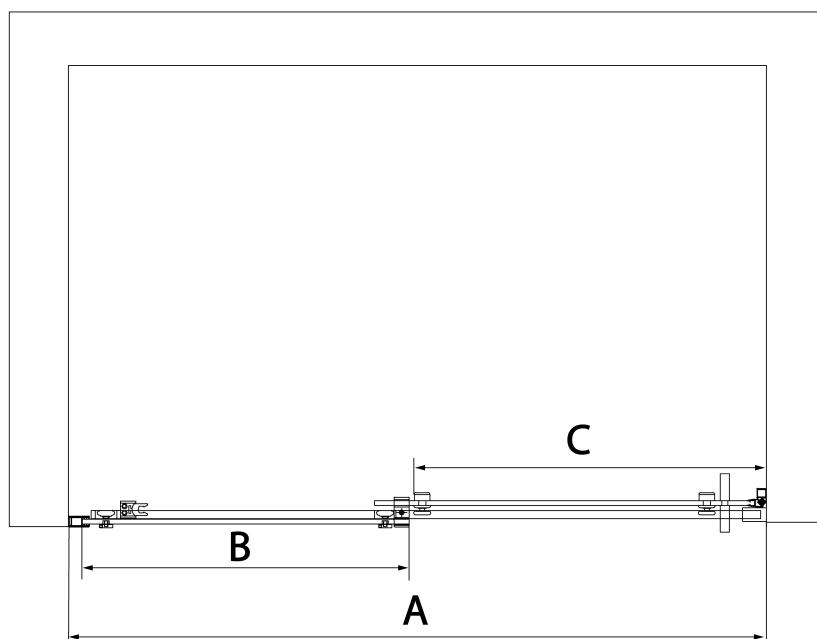

# Produktový list

Objednací kód: **TL5015-5005**

**THRON LINE ROUND sprchové dveře 1500 mm, kulaté pojezdy, čiré sklo**

MODEL	A	B	C
TL5010-500x	980-1010	458mm	396mm
TL5011-500x	1080-1110	508mm	446mm
TL5012-500x	1180-1210	558mm	496mm
TL5013-500x	1280-1310	608mm	546mm
TL5014-500x	1380-1410	658mm	596mm
TL5015-500x	1480-1510	708mm	646mm
TL5016-500x	1580-1610	808mm	646mm