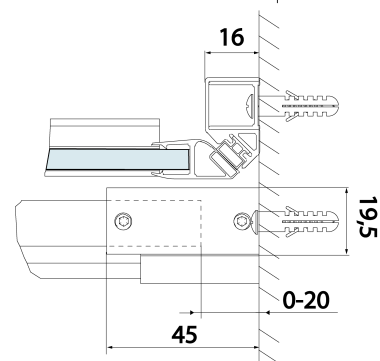

# Produktový list

Objednací kód: **TL5015-5005**

**THRON LINE ROUND sprchové dveře 1500 mm, kulaté pojezdy, čiré sklo**

MODEL	A	B	C
TL5010-500x	980-1010	458mm	396mm
TL5011-500x	1080-1110	508mm	446mm
TL5012-500x	1180-1210	558mm	496mm
TL5013-500x	1280-1310	608mm	546mm
TL5014-500x	1380-1410	658mm	596mm
TL5015-500x	1480-1510	708mm	646mm
TL5016-500x	1580-1610	808mm	646mm