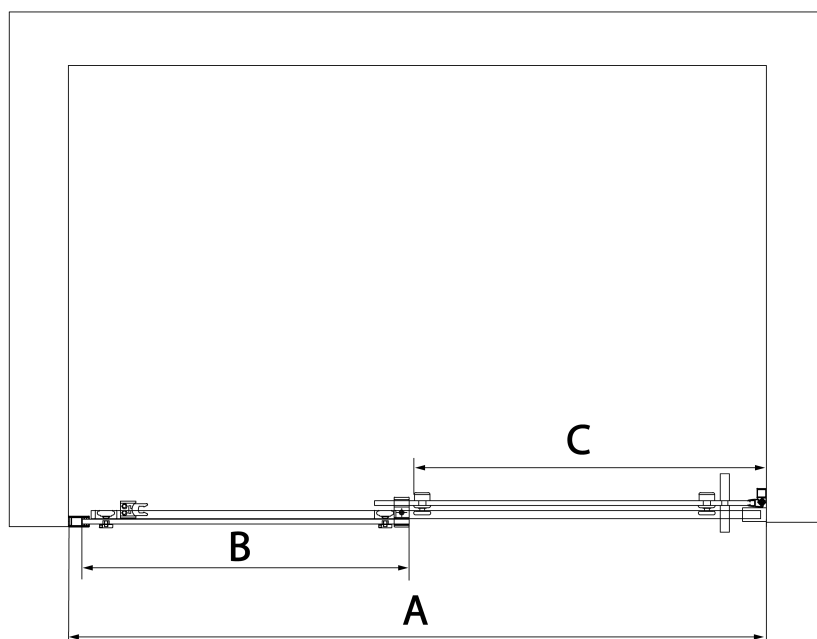

Produktový list

Objednací kód: **TL5014-5002**

THRON LINE SQUARE sprchové dveře 1400 mm, hranaté pojezdy, čiré sklo

MODEL	A	B	C
TL5010-500x	980-1010	458mm	396mm
TL5011-500x	1080-1110	508mm	446mm
TL5012-500x	1180-1210	558mm	496mm
TL5013-500x	1280-1310	608mm	546mm
TL5014-500x	1380-1410	658mm	596mm
TL5015-500x	1480-1510	708mm	646mm
TL5016-500x	1580-1610	808mm	646mm