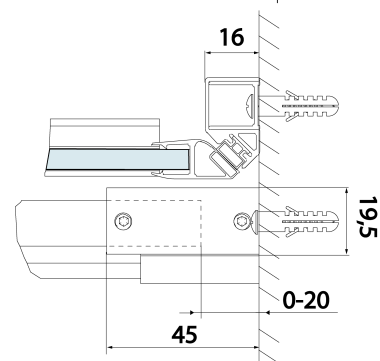

Produktový list

Objednací kód: **TL5014-5002**

THRON LINE SQUARE sprchové dveře 1400 mm, hranaté pojezdy, čiré sklo

MODEL	A	B	C
TL5010-500x	980-1010	458mm	396mm
TL5011-500x	1080-1110	508mm	446mm
TL5012-500x	1180-1210	558mm	496mm
TL5013-500x	1280-1310	608mm	546mm
TL5014-500x	1380-1410	658mm	596mm
TL5015-500x	1480-1510	708mm	646mm
TL5016-500x	1580-1610	808mm	646mm