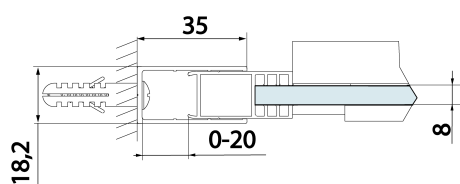

Produktový list

Objednací kód: **TL5014-5002**

THRON LINE SQUARE sprchové dveře 1400 mm, hranaté pojezdy, čiré sklo

MODEL	A	B	C
TL5010-500x	980-1010	458mm	396mm
TL5011-500x	1080-1110	508mm	446mm
TL5012-500x	1180-1210	558mm	496mm
TL5013-500x	1280-1310	608mm	546mm
TL5014-500x	1380-1410	658mm	596mm
TL5015-500x	1480-1510	708mm	646mm
TL5016-500x	1580-1610	808mm	646mm