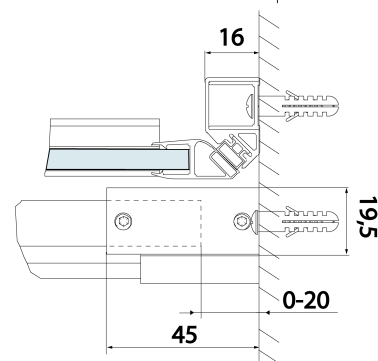

# Produktový list

Objednací kód: **TL5014-5005**

**THRON LINE ROUND sprchové dveře 1400 mm, kulaté pojezdy, čiré sklo**

MODEL	A	B	C
TL5010-500x	980-1010	458mm	396mm
TL5011-500x	1080-1110	508mm	446mm
TL5012-500x	1180-1210	558mm	496mm
TL5013-500x	1280-1310	608mm	546mm
TL5014-500x	1380-1410	658mm	596mm
TL5015-500x	1480-1510	708mm	646mm
TL5016-500x	1580-1610	808mm	646mm