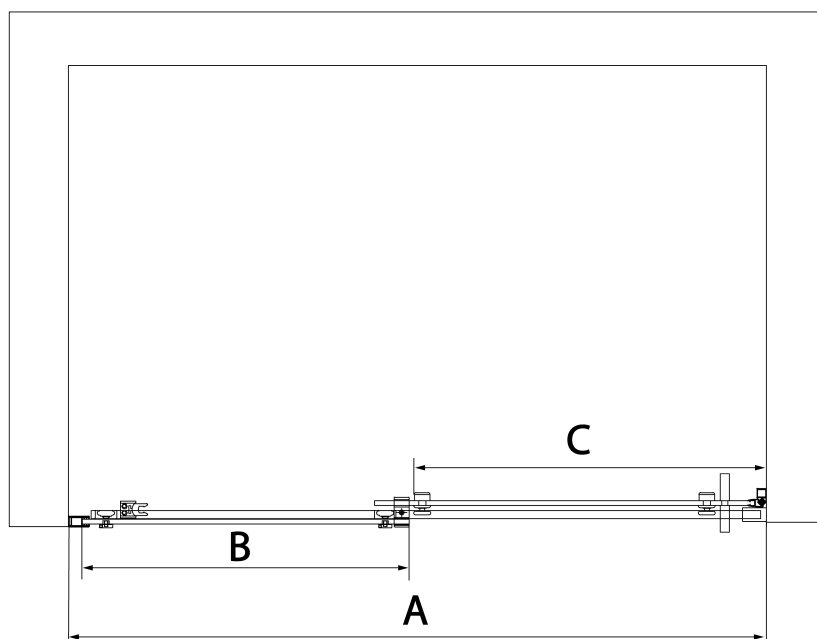

# Produktový list

Objednací kód: **TL5014-5005**

**THRON LINE ROUND sprchové dveře 1400 mm, kulaté pojezdy, čiré sklo**

MODEL	A	B	C
TL5010-500x	980-1010	458mm	396mm
TL5011-500x	1080-1110	508mm	446mm
TL5012-500x	1180-1210	558mm	496mm
TL5013-500x	1280-1310	608mm	546mm
TL5014-500x	1380-1410	658mm	596mm
TL5015-500x	1480-1510	708mm	646mm
TL5016-500x	1580-1610	808mm	646mm