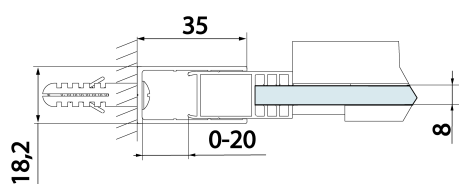

# Produktový list

Objednací kód: **TL5014-5005**

**THRON LINE ROUND sprchové dveře 1400 mm, kulaté pojezdy, čiré sklo**

MODEL	A	B	C
TL5010-500x	980-1010	458mm	396mm
TL5011-500x	1080-1110	508mm	446mm
TL5012-500x	1180-1210	558mm	496mm
TL5013-500x	1280-1310	608mm	546mm
TL5014-500x	1380-1410	658mm	596mm
TL5015-500x	1480-1510	708mm	646mm
TL5016-500x	1580-1610	808mm	646mm