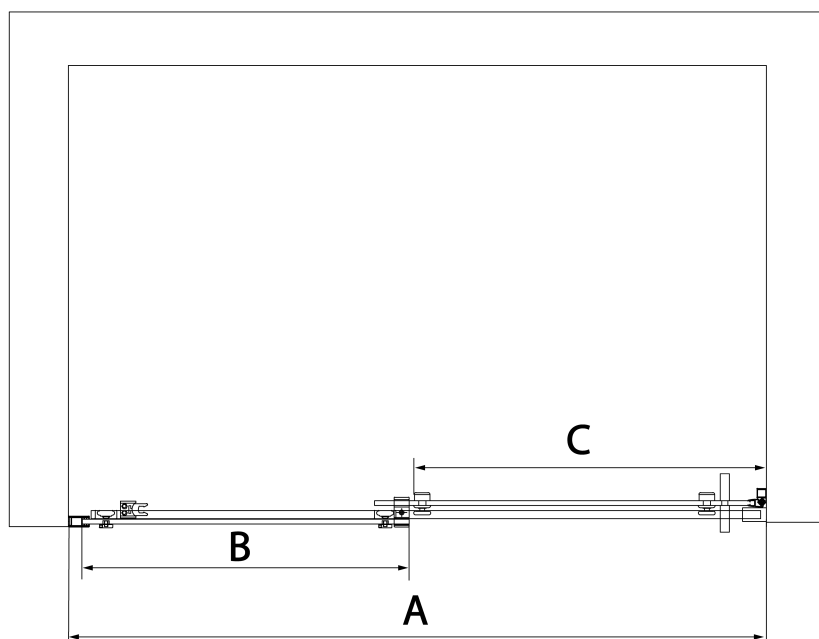

Produktový list

Objednací kód: **TL5013-5002**

THRON LINE SQUARE sprchové dveře 1300 mm, hranaté pojezdy, čiré sklo

MODEL	A	B	C
TL5010-500x	980-1010	458mm	396mm
TL5011-500x	1080-1110	508mm	446mm
TL5012-500x	1180-1210	558mm	496mm
TL5013-500x	1280-1310	608mm	546mm
TL5014-500x	1380-1410	658mm	596mm
TL5015-500x	1480-1510	708mm	646mm
TL5016-500x	1580-1610	808mm	646mm