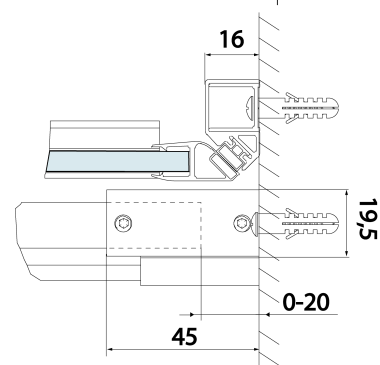

Produktový list

Objednací kód: **TL5013-5002**

THRON LINE SQUARE sprchové dveře 1300 mm, hranaté pojezdy, čiré sklo

MODEL	A	B	C
TL5010-500x	980-1010	458mm	396mm
TL5011-500x	1080-1110	508mm	446mm
TL5012-500x	1180-1210	558mm	496mm
TL5013-500x	1280-1310	608mm	546mm
TL5014-500x	1380-1410	658mm	596mm
TL5015-500x	1480-1510	708mm	646mm
TL5016-500x	1580-1610	808mm	646mm