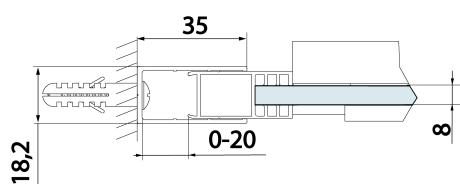

Produktový list

Objednací kód: **TL5013-5002**

THRON LINE SQUARE sprchové dveře 1300 mm, hranaté pojezdy, čiré sklo

MODEL	A	B	C
TL5010-500x	980-1010	458mm	396mm
TL5011-500x	1080-1110	508mm	446mm
TL5012-500x	1180-1210	558mm	496mm
TL5013-500x	1280-1310	608mm	546mm
TL5014-500x	1380-1410	658mm	596mm
TL5015-500x	1480-1510	708mm	646mm
TL5016-500x	1580-1610	808mm	646mm