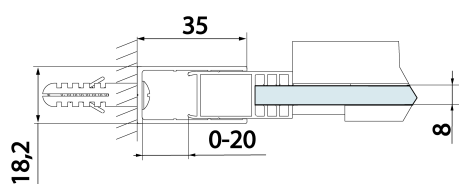

# Produktový list

Objednací kód: **TL5013-5005**

**THRON LINE ROUND sprchové dveře 1300 mm, kulaté pojezdy, čiré sklo**

MODEL	A	B	C
TL5010-500x	980-1010	458mm	396mm
TL5011-500x	1080-1110	508mm	446mm
TL5012-500x	1180-1210	558mm	496mm
TL5013-500x	1280-1310	608mm	546mm
TL5014-500x	1380-1410	658mm	596mm
TL5015-500x	1480-1510	708mm	646mm
TL5016-500x	1580-1610	808mm	646mm