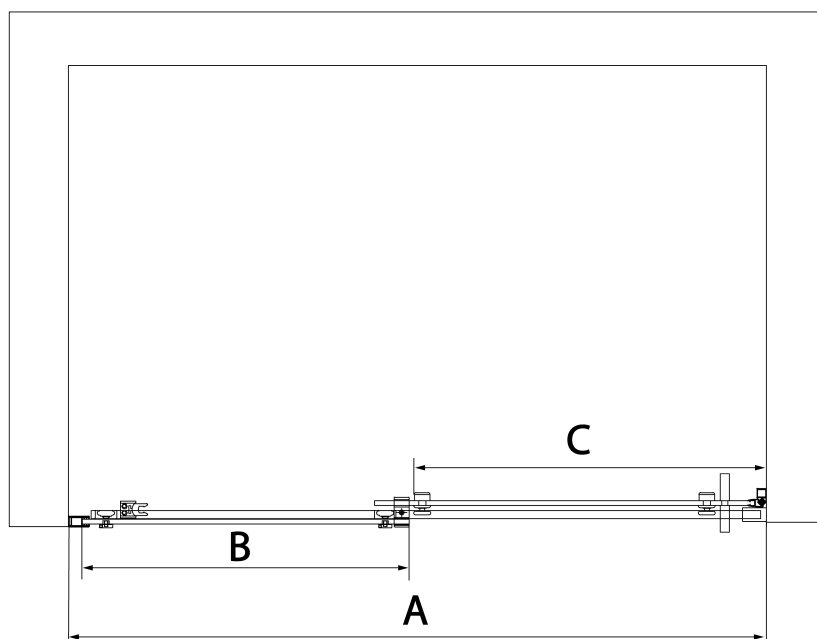

# Produktový list

Objednací kód: **TL5013-5005**

**THRON LINE ROUND sprchové dveře 1300 mm, kulaté pojezdy, čiré sklo**

MODEL	A	B	C
TL5010-500x	980-1010	458mm	396mm
TL5011-500x	1080-1110	508mm	446mm
TL5012-500x	1180-1210	558mm	496mm
TL5013-500x	1280-1310	608mm	546mm
TL5014-500x	1380-1410	658mm	596mm
TL5015-500x	1480-1510	708mm	646mm
TL5016-500x	1580-1610	808mm	646mm