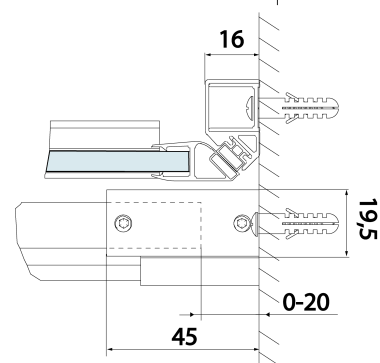

# Produktový list

Objednací kód: **TL5013-5005**

**THRON LINE ROUND sprchové dveře 1300 mm, kulaté pojezdy, čiré sklo**

MODEL	A	B	C
TL5010-500x	980-1010	458mm	396mm
TL5011-500x	1080-1110	508mm	446mm
TL5012-500x	1180-1210	558mm	496mm
TL5013-500x	1280-1310	608mm	546mm
TL5014-500x	1380-1410	658mm	596mm
TL5015-500x	1480-1510	708mm	646mm
TL5016-500x	1580-1610	808mm	646mm