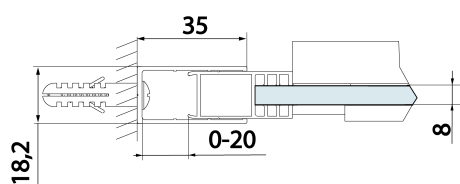

Produktový list

Objednací kód: **TL5012-5002**

THRON LINE SQUARE sprchové dveře 1200 mm, hranaté pojezdy, čiré sklo

MODEL	A	B	C
TL5010-500x	980-1010	458mm	396mm
TL5011-500x	1080-1110	508mm	446mm
TL5012-500x	1180-1210	558mm	496mm
TL5013-500x	1280-1310	608mm	546mm
TL5014-500x	1380-1410	658mm	596mm
TL5015-500x	1480-1510	708mm	646mm
TL5016-500x	1580-1610	808mm	646mm