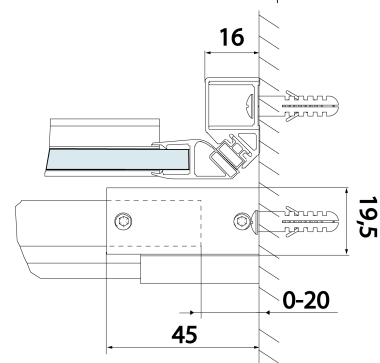

Produktový list

Objednací kód: **TL5012-5002**

THRON LINE SQUARE sprchové dveře 1200 mm, hranaté pojezdy, čiré sklo

MODEL	A	B	C
TL5010-500x	980-1010	458mm	396mm
TL5011-500x	1080-1110	508mm	446mm
TL5012-500x	1180-1210	558mm	496mm
TL5013-500x	1280-1310	608mm	546mm
TL5014-500x	1380-1410	658mm	596mm
TL5015-500x	1480-1510	708mm	646mm
TL5016-500x	1580-1610	808mm	646mm