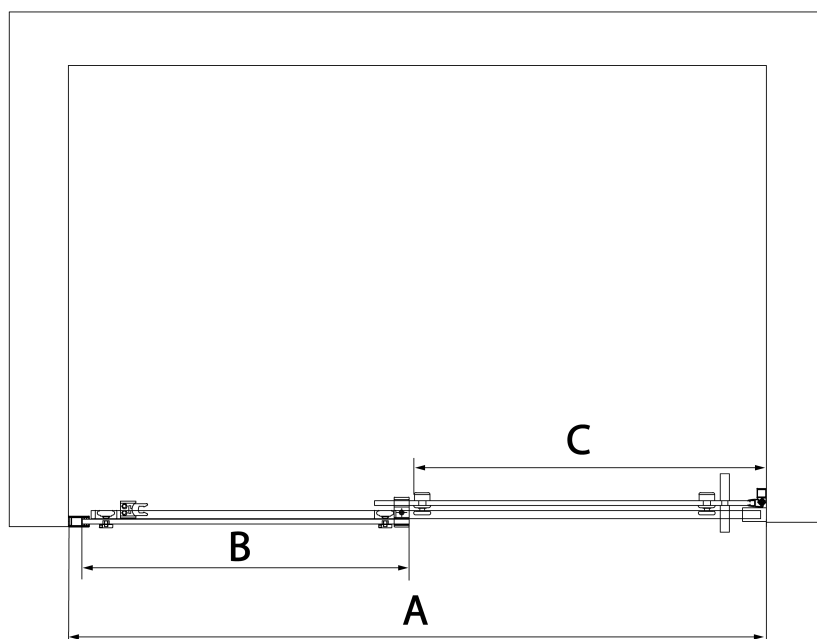

Produktový list

Objednací kód: **TL5012-5002**

THRON LINE SQUARE sprchové dveře 1200 mm, hranaté pojezdy, čiré sklo

MODEL	A	B	C
TL5010-500x	980-1010	458mm	396mm
TL5011-500x	1080-1110	508mm	446mm
TL5012-500x	1180-1210	558mm	496mm
TL5013-500x	1280-1310	608mm	546mm
TL5014-500x	1380-1410	658mm	596mm
TL5015-500x	1480-1510	708mm	646mm
TL5016-500x	1580-1610	808mm	646mm