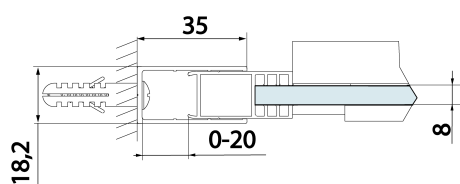

Produktový list

Objednací kód: **TL5012-5005**

THRON LINE ROUND sprchové dveře 1200 mm, kulaté pojezdy, čiré sklo

MODEL	A	B	C
TL5010-500x	980-1010	458mm	396mm
TL5011-500x	1080-1110	508mm	446mm
TL5012-500x	1180-1210	558mm	496mm
TL5013-500x	1280-1310	608mm	546mm
TL5014-500x	1380-1410	658mm	596mm
TL5015-500x	1480-1510	708mm	646mm
TL5016-500x	1580-1610	808mm	646mm