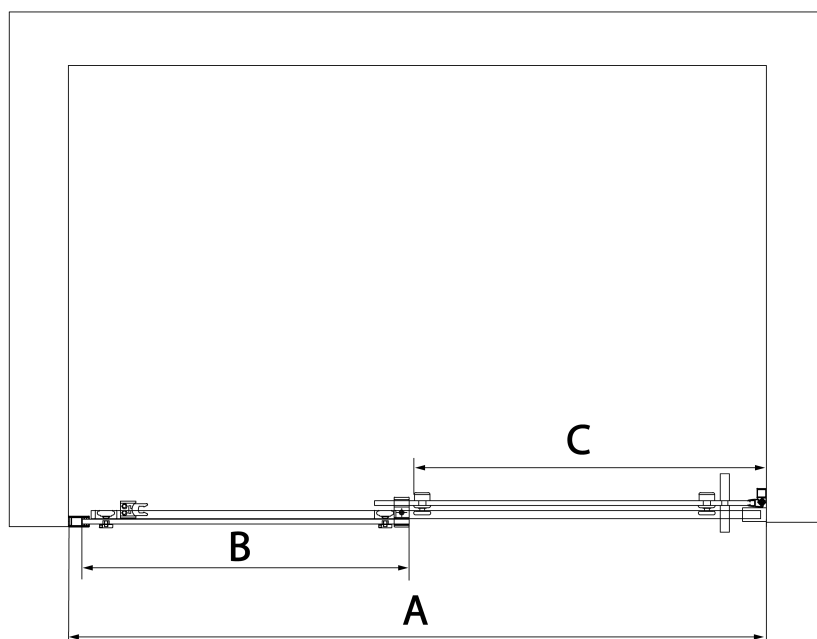

Produktový list

Objednací kód: **TL5011-5002**

THRON LINE SQUARE sprchové dveře 1100 mm, hranaté pojezdy, čiré sklo

| MODEL | A | B | C |
|-------------|-----------|-------|-------|
| TL5010-500x | 980-1010 | 458mm | 396mm |
| TL5011-500x | 1080-1110 | 508mm | 446mm |
| TL5012-500x | 1180-1210 | 558mm | 496mm |
| TL5013-500x | 1280-1310 | 608mm | 546mm |
| TL5014-500x | 1380-1410 | 658mm | 596mm |
| TL5015-500x | 1480-1510 | 708mm | 646mm |
| TL5016-500x | 1580-1610 | 808mm | 646mm |