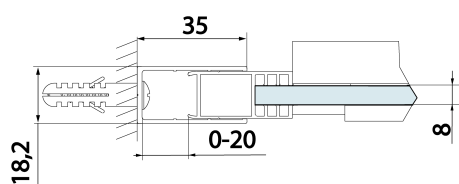

Produktový list

Objednací kód: **TL5011-5002**

THRON LINE SQUARE sprchové dveře 1100 mm, hranaté pojezdy, čiré sklo

| MODEL | A | B | C |
|-------------|-----------|-------|-------|
| TL5010-500x | 980-1010 | 458mm | 396mm |
| TL5011-500x | 1080-1110 | 508mm | 446mm |
| TL5012-500x | 1180-1210 | 558mm | 496mm |
| TL5013-500x | 1280-1310 | 608mm | 546mm |
| TL5014-500x | 1380-1410 | 658mm | 596mm |
| TL5015-500x | 1480-1510 | 708mm | 646mm |
| TL5016-500x | 1580-1610 | 808mm | 646mm |