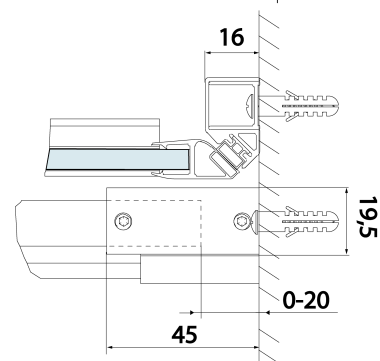

Produktový list

Objednací kód: **TL5011-5002**

THRON LINE SQUARE sprchové dveře 1100 mm, hranaté pojezdy, čiré sklo

| MODEL | A | B | C |
|-------------|-----------|-------|-------|
| TL5010-500x | 980-1010 | 458mm | 396mm |
| TL5011-500x | 1080-1110 | 508mm | 446mm |
| TL5012-500x | 1180-1210 | 558mm | 496mm |
| TL5013-500x | 1280-1310 | 608mm | 546mm |
| TL5014-500x | 1380-1410 | 658mm | 596mm |
| TL5015-500x | 1480-1510 | 708mm | 646mm |
| TL5016-500x | 1580-1610 | 808mm | 646mm |