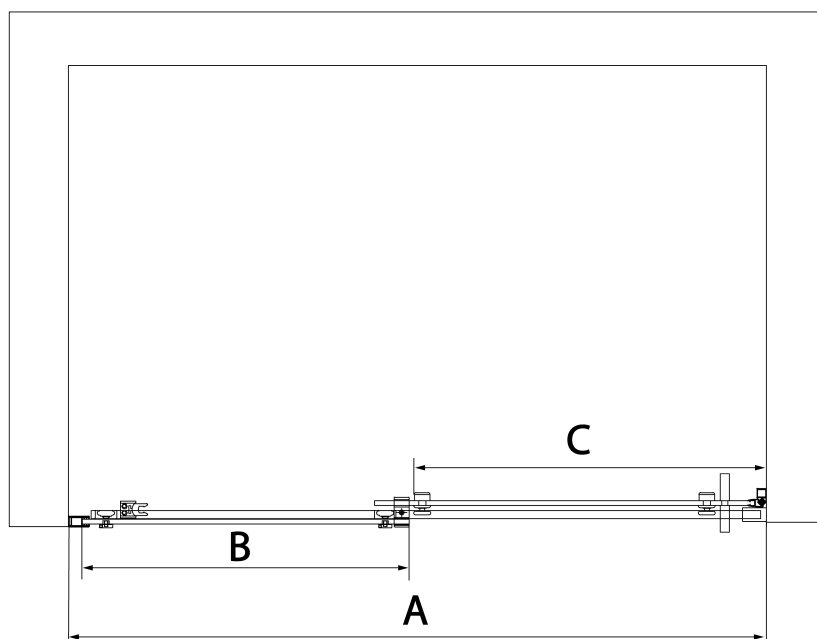

# Produktový list

Objednací kód: **TL5011-5005**

**THRON LINE ROUND sprchové dveře 1100 mm, kulaté pojezdy, čiré sklo**

MODEL	A	B	C
TL5010-500x	980-1010	458mm	396mm
TL5011-500x	1080-1110	508mm	446mm
TL5012-500x	1180-1210	558mm	496mm
TL5013-500x	1280-1310	608mm	546mm
TL5014-500x	1380-1410	658mm	596mm
TL5015-500x	1480-1510	708mm	646mm
TL5016-500x	1580-1610	808mm	646mm