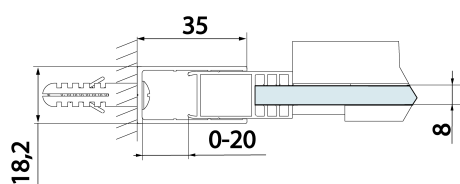

# Produktový list

Objednací kód: **TL5011-5005**

**THRON LINE ROUND sprchové dveře 1100 mm, kulaté pojezdy, čiré sklo**

MODEL	A	B	C
TL5010-500x	980-1010	458mm	396mm
TL5011-500x	1080-1110	508mm	446mm
TL5012-500x	1180-1210	558mm	496mm
TL5013-500x	1280-1310	608mm	546mm
TL5014-500x	1380-1410	658mm	596mm
TL5015-500x	1480-1510	708mm	646mm
TL5016-500x	1580-1610	808mm	646mm