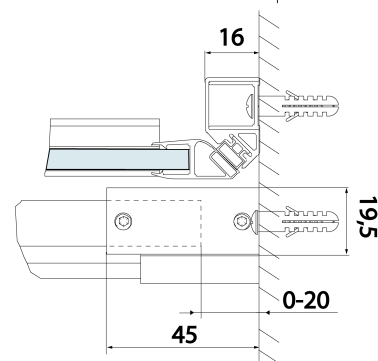

# Produktový list

Objednací kód: **TL5011-5005**

**THRON LINE ROUND sprchové dveře 1100 mm, kulaté pojezdy, čiré sklo**

MODEL	A	B	C
TL5010-500x	980-1010	458mm	396mm
TL5011-500x	1080-1110	508mm	446mm
TL5012-500x	1180-1210	558mm	496mm
TL5013-500x	1280-1310	608mm	546mm
TL5014-500x	1380-1410	658mm	596mm
TL5015-500x	1480-1510	708mm	646mm
TL5016-500x	1580-1610	808mm	646mm