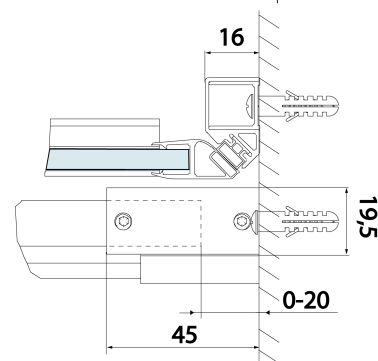

Produktový list

Objednací kód: **TL5010-5002**

THRON LINE SQUARE sprchové dveře 1000 mm, hranaté pojezdy, čiré sklo

MODEL	A	B	C
TL5010-500x	980-1010	458mm	396mm
TL5011-500x	1080-1110	508mm	446mm
TL5012-500x	1180-1210	558mm	496mm
TL5013-500x	1280-1310	608mm	546mm
TL5014-500x	1380-1410	658mm	596mm
TL5015-500x	1480-1510	708mm	646mm
TL5016-500x	1580-1610	808mm	646mm