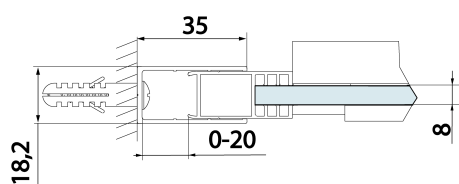

Produktový list

Objednací kód: **TL5010-5002**

THRON LINE SQUARE sprchové dveře 1000 mm, hranaté pojezdy, čiré sklo

MODEL	A	B	C
TL5010-500x	980-1010	458mm	396mm
TL5011-500x	1080-1110	508mm	446mm
TL5012-500x	1180-1210	558mm	496mm
TL5013-500x	1280-1310	608mm	546mm
TL5014-500x	1380-1410	658mm	596mm
TL5015-500x	1480-1510	708mm	646mm
TL5016-500x	1580-1610	808mm	646mm