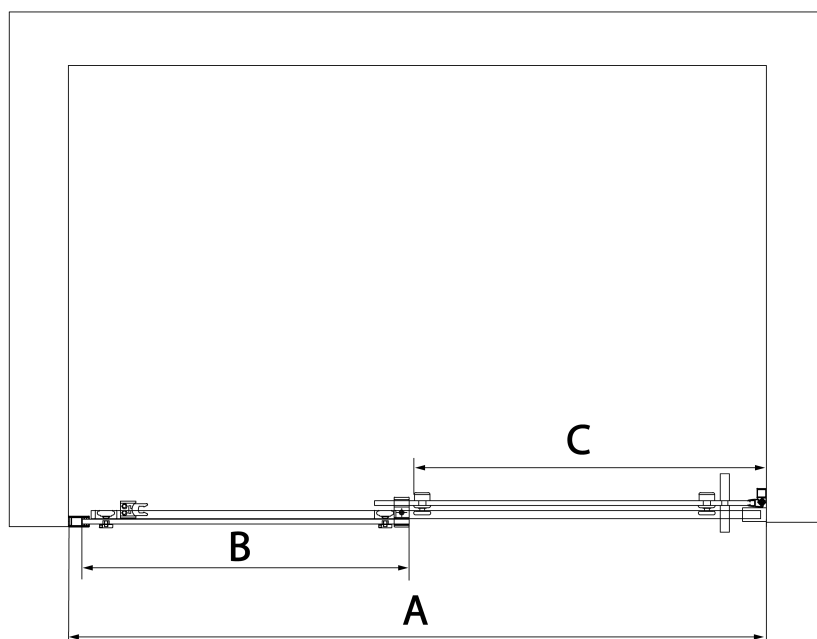

Produktový list

Objednací kód: **TL5010-5002**

THRON LINE SQUARE sprchové dveře 1000 mm, hranaté pojezdy, čiré sklo

MODEL	A	B	C
TL5010-500x	980-1010	458mm	396mm
TL5011-500x	1080-1110	508mm	446mm
TL5012-500x	1180-1210	558mm	496mm
TL5013-500x	1280-1310	608mm	546mm
TL5014-500x	1380-1410	658mm	596mm
TL5015-500x	1480-1510	708mm	646mm
TL5016-500x	1580-1610	808mm	646mm