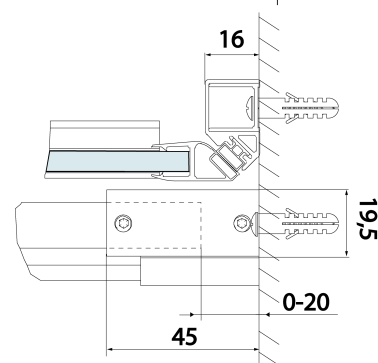

Produktový list

Objednací kód: **TL5010-5005**

THRON LINE ROUND sprchové dveře 1000 mm, kulaté pojezdy, čiré sklo

MODEL	A	B	C
TL5010-500x	980-1010	458mm	396mm
TL5011-500x	1080-1110	508mm	446mm
TL5012-500x	1180-1210	558mm	496mm
TL5013-500x	1280-1310	608mm	546mm
TL5014-500x	1380-1410	658mm	596mm
TL5015-500x	1480-1510	708mm	646mm
TL5016-500x	1580-1610	808mm	646mm