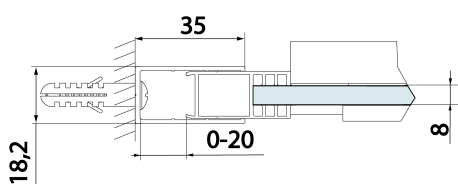

Produktový list

Objednací kód: **TL5010-5005**

THRON LINE ROUND sprchové dveře 1000 mm, kulaté pojezdy, čiré sklo

MODEL	A	B	C
TL5010-500x	980-1010	458mm	396mm
TL5011-500x	1080-1110	508mm	446mm
TL5012-500x	1180-1210	558mm	496mm
TL5013-500x	1280-1310	608mm	546mm
TL5014-500x	1380-1410	658mm	596mm
TL5015-500x	1480-1510	708mm	646mm
TL5016-500x	1580-1610	808mm	646mm