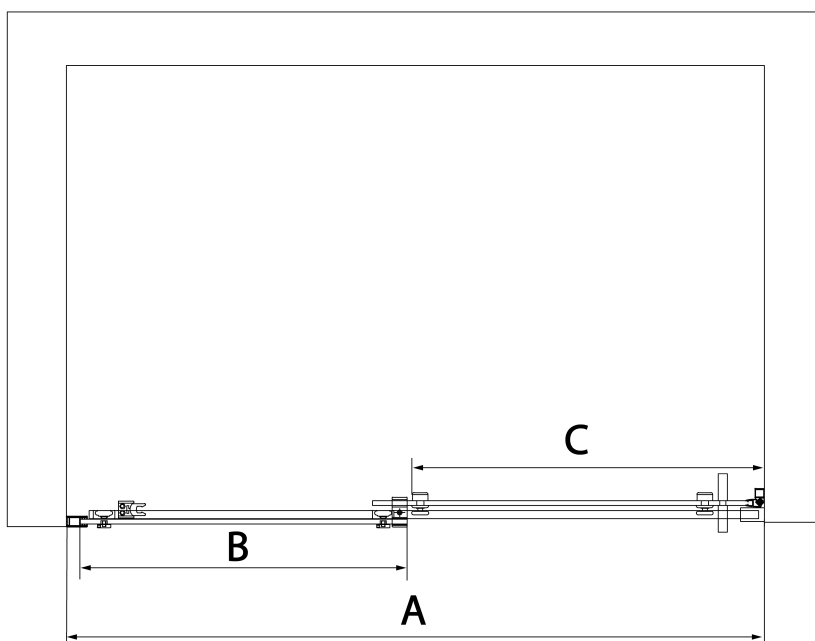

Produktový list

Objednací kód: **TL5010-5005**

THRON LINE ROUND sprchové dveře 1000 mm, kulaté pojezdy, čiré sklo

MODEL	A	B	C
TL5010-500x	980-1010	458mm	396mm
TL5011-500x	1080-1110	508mm	446mm
TL5012-500x	1180-1210	558mm	496mm
TL5013-500x	1280-1310	608mm	546mm
TL5014-500x	1380-1410	658mm	596mm
TL5015-500x	1480-1510	708mm	646mm
TL5016-500x	1580-1610	808mm	646mm