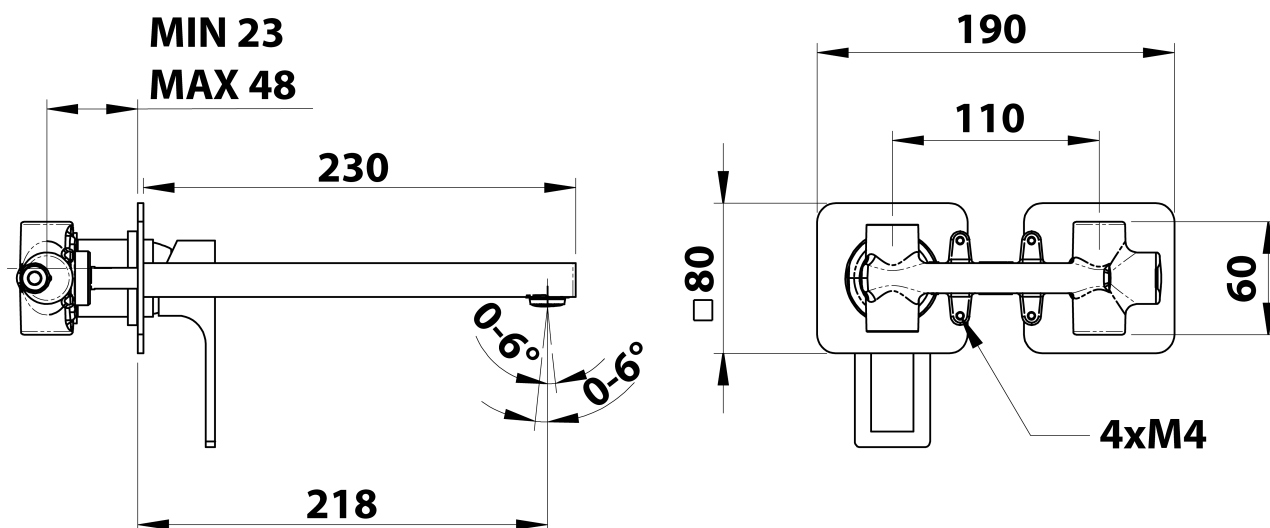

Produktový list

Objednací kód: FT118/15

FORATA podomítková umyvadlová baterie, délka hubice 23cm, černá mat

COLD WATER
G1/2"

HOT WATER
G1/2"