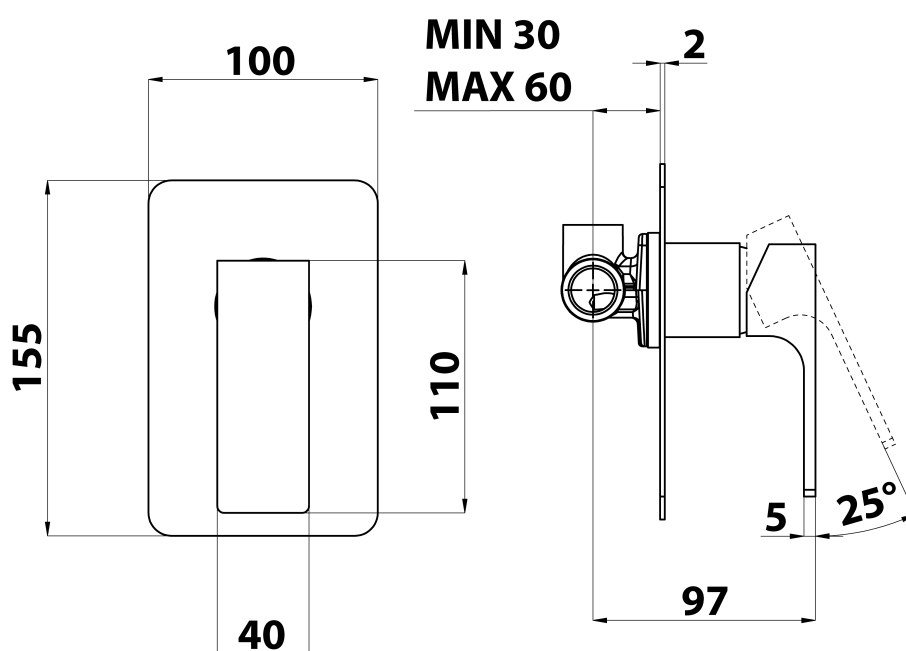

Produktový list

Objednací kód: **FT041/15**

FORATA podomítková sprchová baterie, 1 výstup, černá mat

**SHOWER OUTLET
G1/2"**

**COLD WATER
G1/2"**

**HOT WATER
G1/2"**