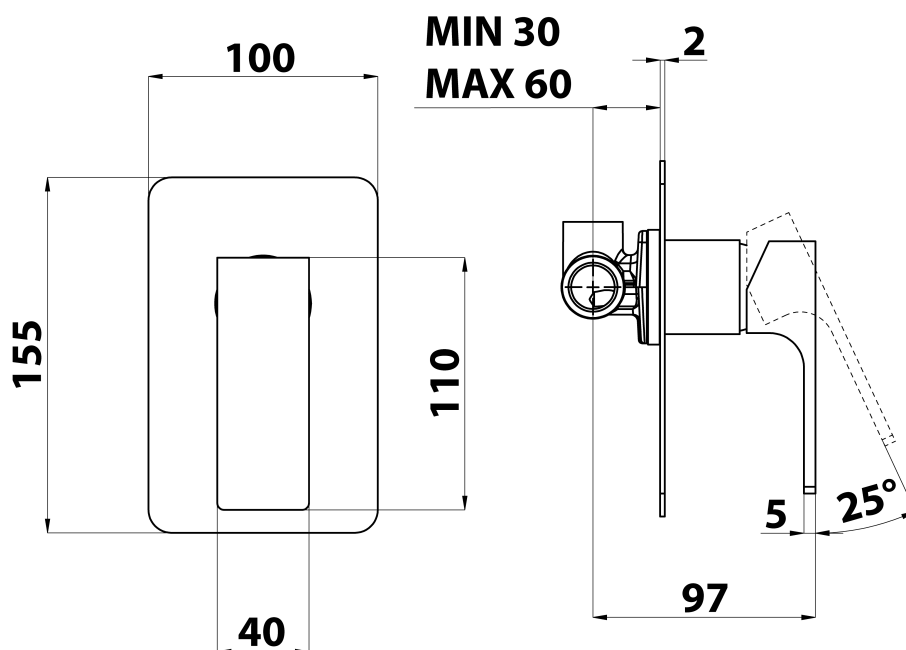

Produktový list

Objednací kód: **FT041**

FORATA podomítková sprchová baterie, 1 výstup, chrom

**SHOWER OUTLET
G1/2"**

**COLD WATER
G1/2"**

**HOT WATER
G1/2"**