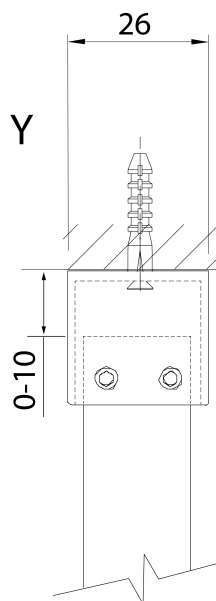

Produktový list

Objednací kód: **750.120.1**

SPITZA sprchová zástěna WALK-IN, 1200 mm

detail Y

detail X

MODEL	A
750.080.1	785-800
750.090.1	885-900
750.100.1	985-1000
750.110.1	1085-1100
750.120.1	1185-1200