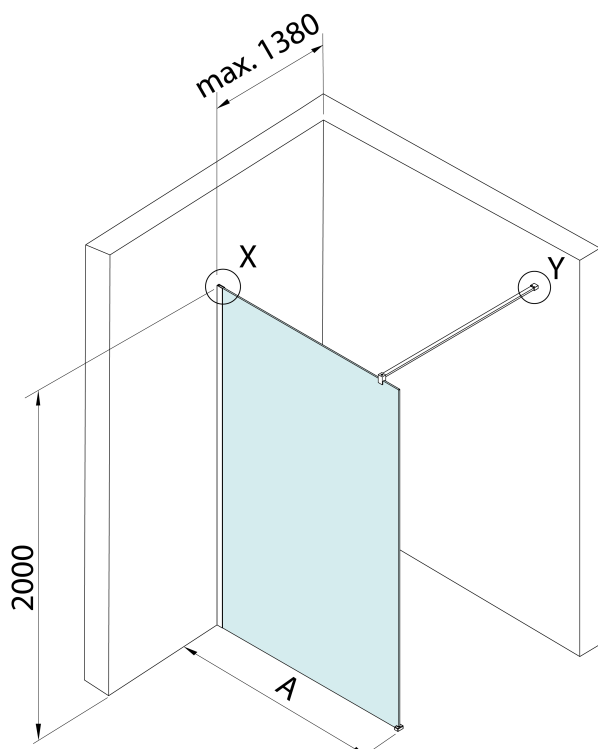

Produktový list

Objednací kód: **750.120.1**

SPITZA sprchová zástěna WALK-IN, 1200 mm

detail Y

detail X

MODEL	A
750.080.1	785-800
750.090.1	885-900
750.100.1	985-1000
750.110.1	1085-1100
750.120.1	1185-1200