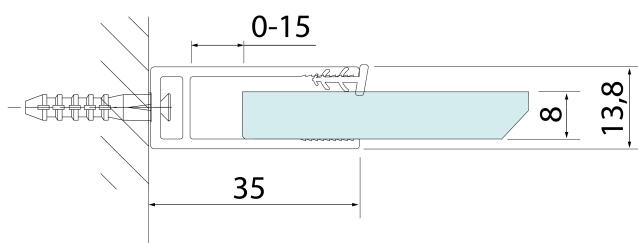

Produktový list

Objednací kód: **750.120.1**

SPITZA sprchová zástěna WALK-IN, 1200 mm

detail Y

detail X

MODEL	A
750.080.1	785-800
750.090.1	885-900
750.100.1	985-1000
750.110.1	1085-1100
750.120.1	1185-1200