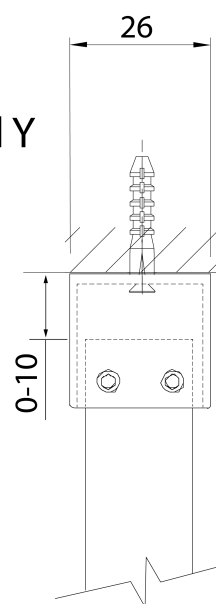

Produktový list

Objednací kód: **750.110.1**

SPITZA sprchová zástěna WALK-IN, 1100 mm

detail Y

detail X

MODEL	A
750.080.1	785-800
750.090.1	885-900
750.100.1	985-1000
750.110.1	1085-1100
750.120.1	1185-1200