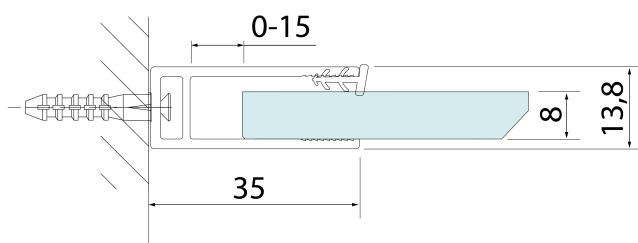

Produktový list

Objednací kód: **750.100.1**

SPITZA sprchová zástěna WALK-IN, 1000 mm

detail Y

detail X

MODEL	A
750.080.1	785-800
750.090.1	885-900
750.100.1	985-1000
750.110.1	1085-1100
750.120.1	1185-1200