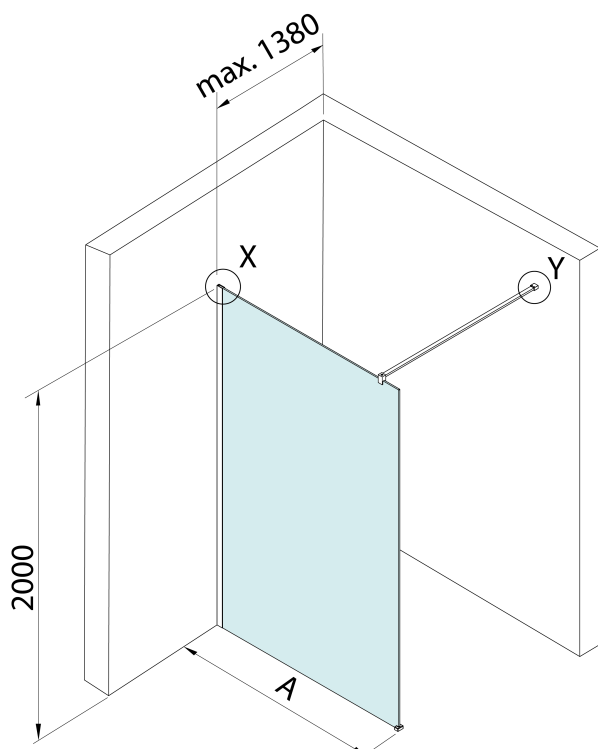

Produktový list

Objednací kód: **750.100.1**

SPITZA sprchová zástěna WALK-IN, 1000 mm

detail Y

detail X

MODEL	A
750.080.1	785-800
750.090.1	885-900
750.100.1	985-1000
750.110.1	1085-1100
750.120.1	1185-1200