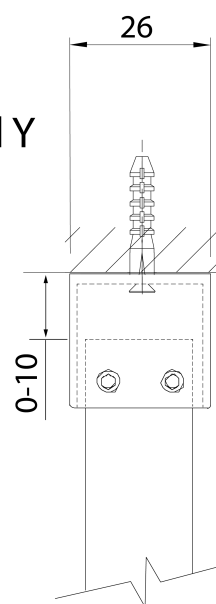

Produktový list

Objednací kód: **750.100.1**

SPITZA sprchová zástěna WALK-IN, 1000 mm

detail Y

detail X

MODEL	A
750.080.1	785-800
750.090.1	885-900
750.100.1	985-1000
750.110.1	1085-1100
750.120.1	1185-1200