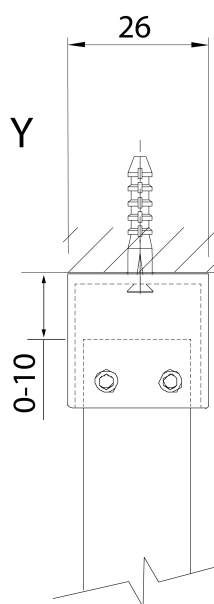

# Produktový list

Objednací kód: **750.090.1**

**SPITZA sprchová zástěna WALK-IN, 900 mm**

detail Y

detail X

MODEL	A
750.080.1	785-800
750.090.1	885-900
750.100.1	985-1000
750.110.1	1085-1100
750.120.1	1185-1200